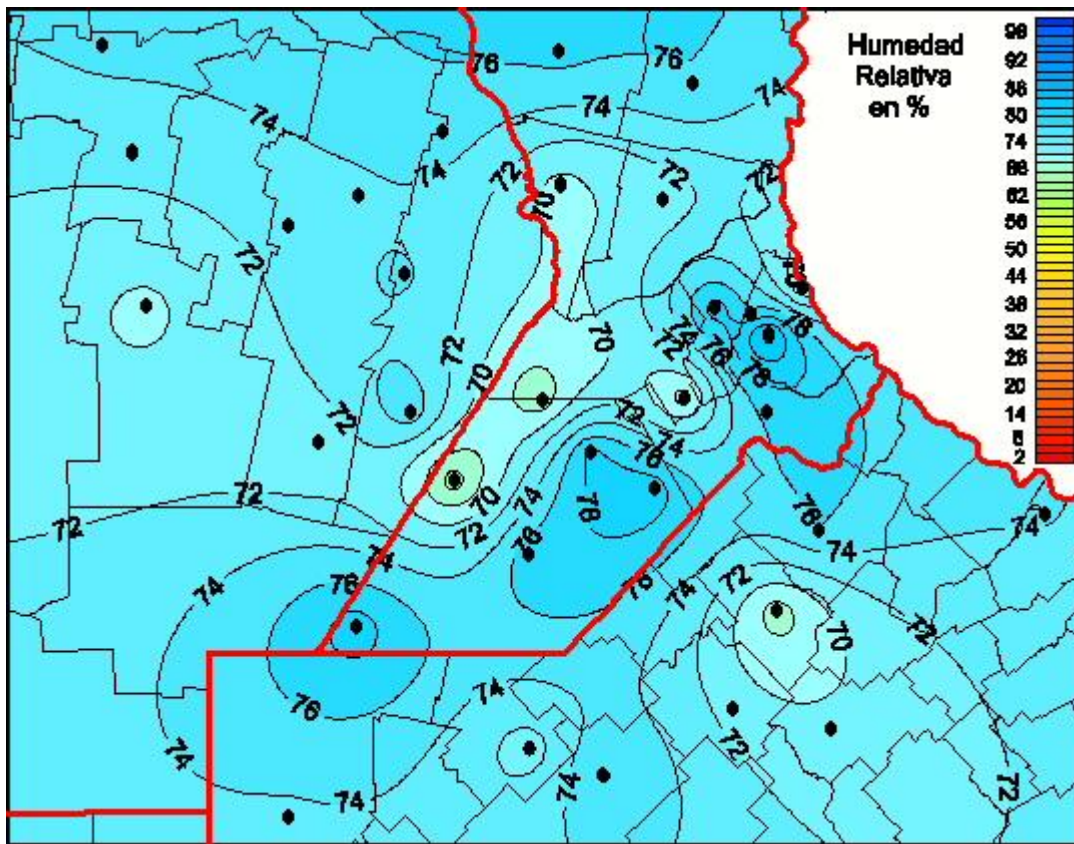

## Humedad Relativa

Mapa de humedad relativa de las últimas 72 horas.  
(Desde las 8:00AM hasta las 8:00AM). Se actualiza a las 10:00hs.