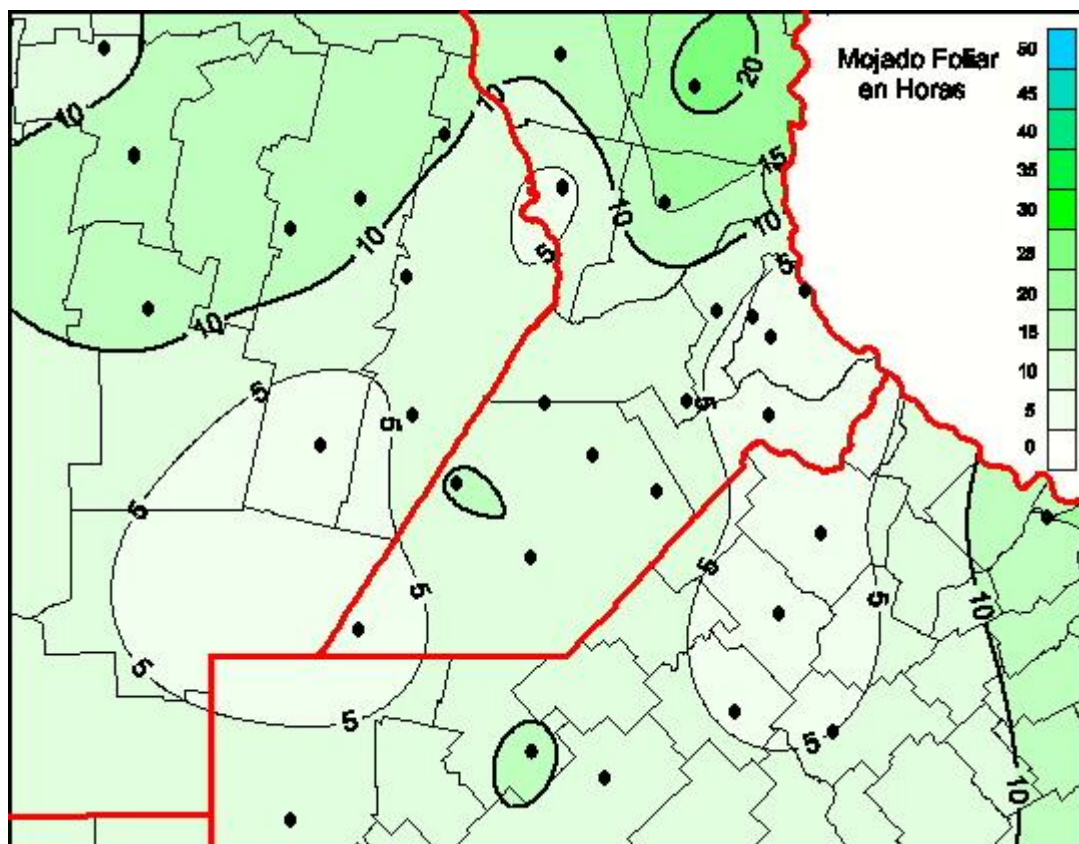

Humedad de Hoja

Mapa de humedad de hoja de las últimas 72 horas.
(Desde las 8:00AM hasta las 8:00AM). Se actualiza a las 10:00hs.