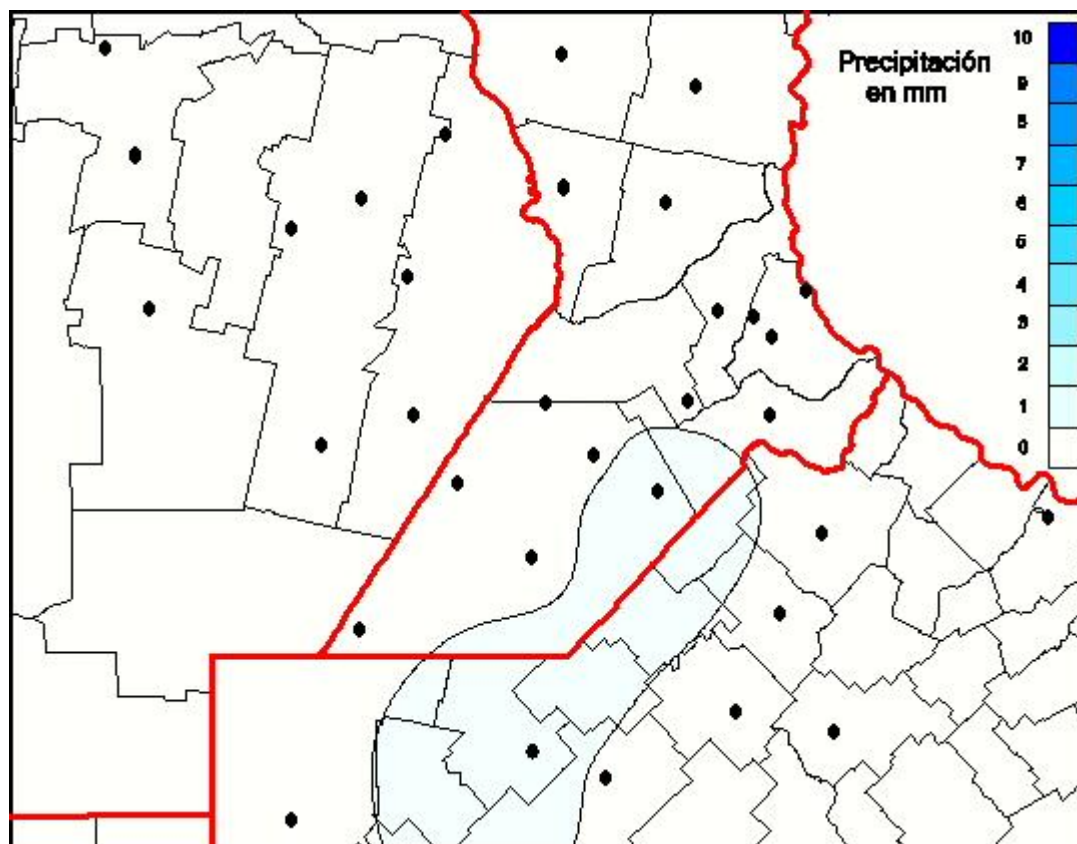

Lluvias

Mapa de precipitación acumulada en las últimas 24 horas.
(Desde las 8:00AM hasta las 8:00AM). Se actualiza a las 10:00hs.