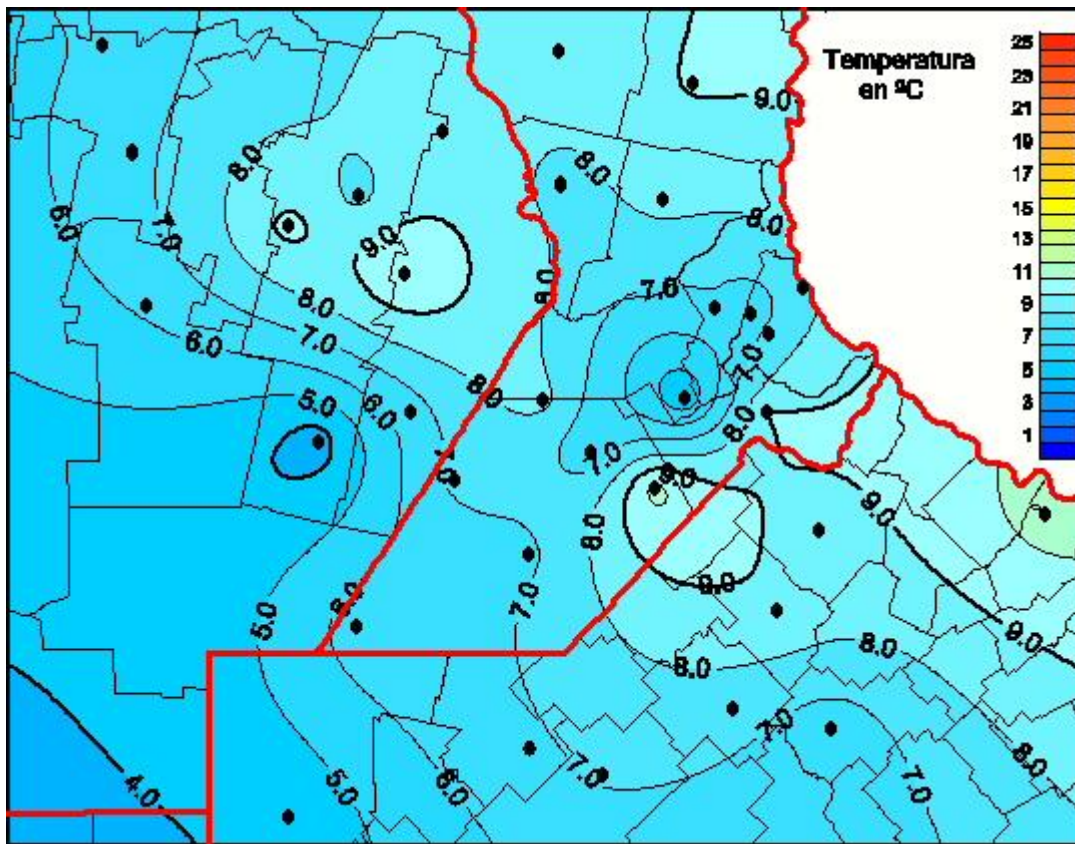

# Temperaturas Medias

Mapa de temperaturas medias de las las últimas 24 horas.  
(Desde las 8:00AM hasta las 8:00AM). Se actualiza a las 10:00hs.