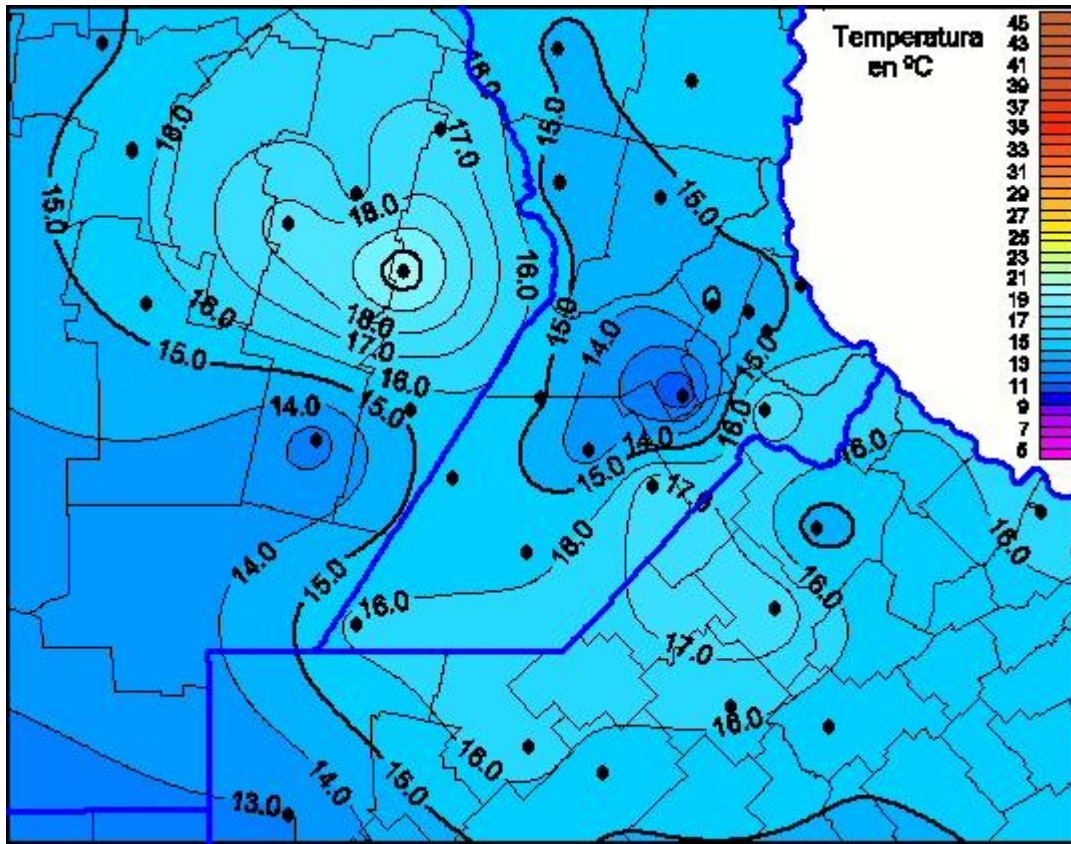

Temperaturas Máximas

Mapa de temperaturas máximas de las últimas 24 horas.
(Desde las 8:00AM hasta las 8:00AM). Se actualiza a las 10:00hs.