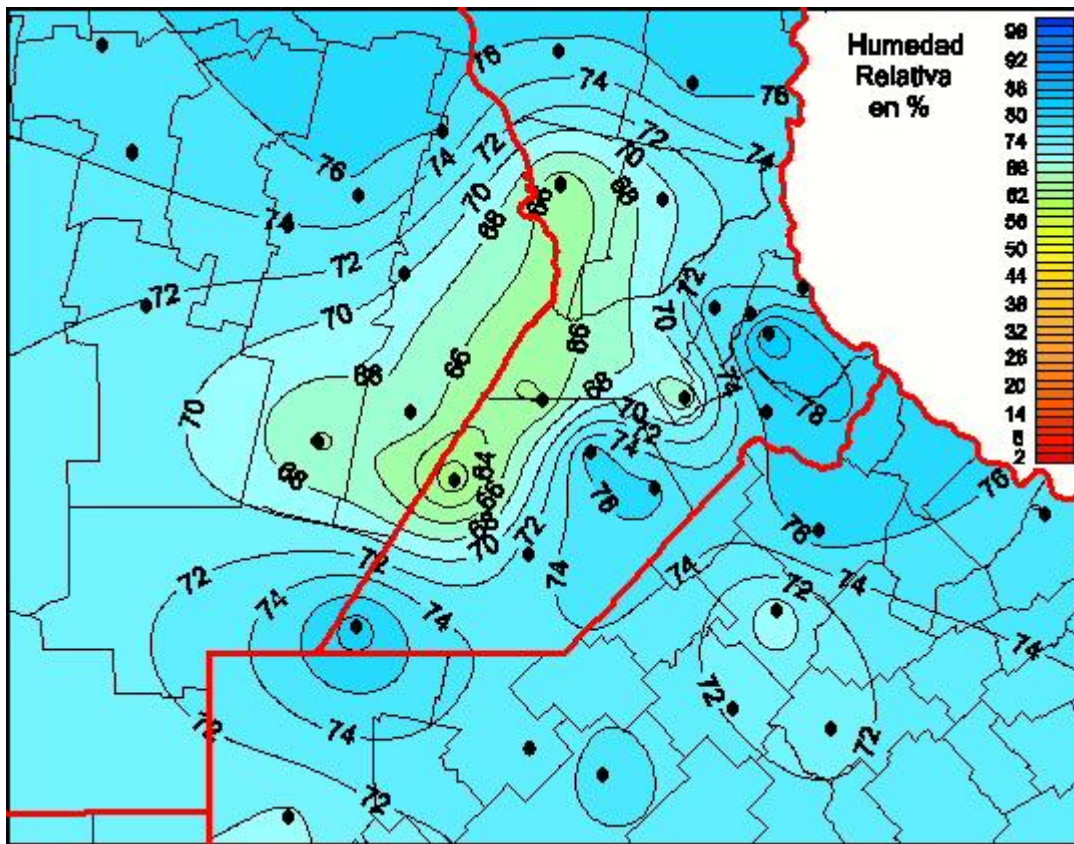

## Humedad Relativa

Mapa de humedad relativa de las las últimas 24 horas.  
(Desde las 8:00AM hasta las 8:00AM). Se actualiza a las 10:00hs.