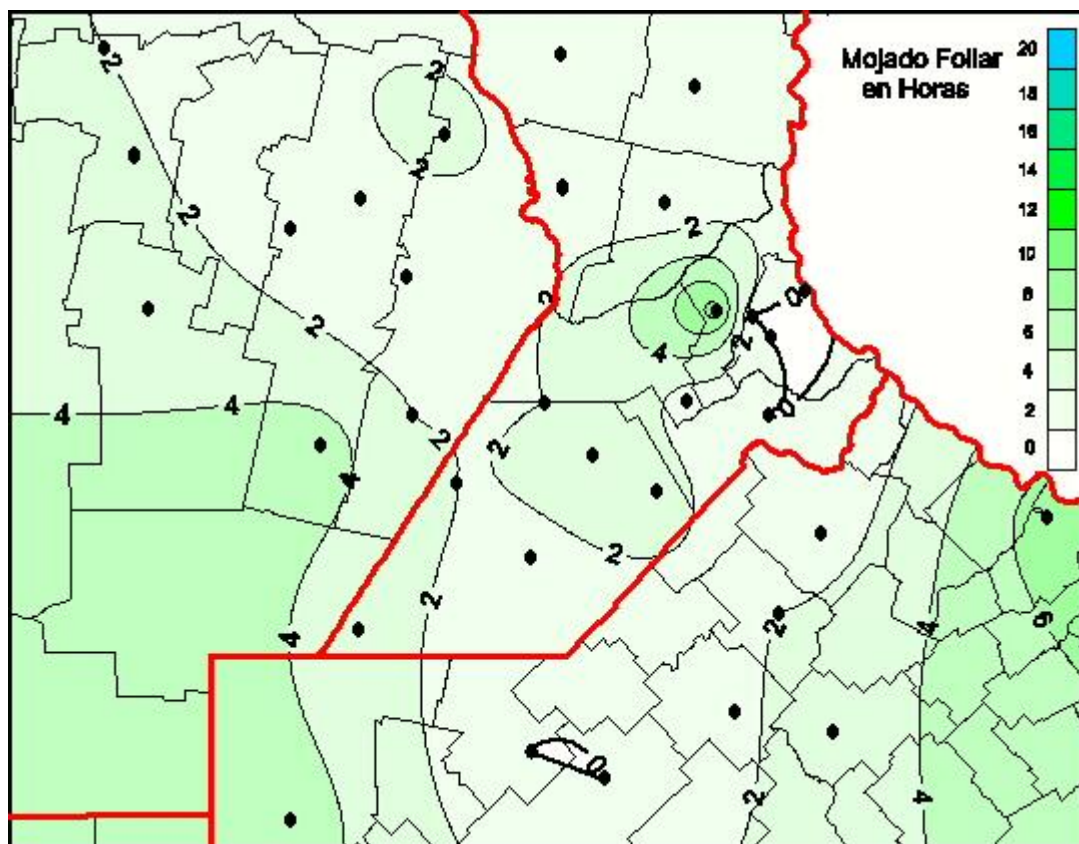

## Humedad de Hoja

Mapa de humedad de hoja de las las últimas 24 horas.  
(Desde las 8:00AM hasta las 8:00AM). Se actualiza a las 10:00hs.