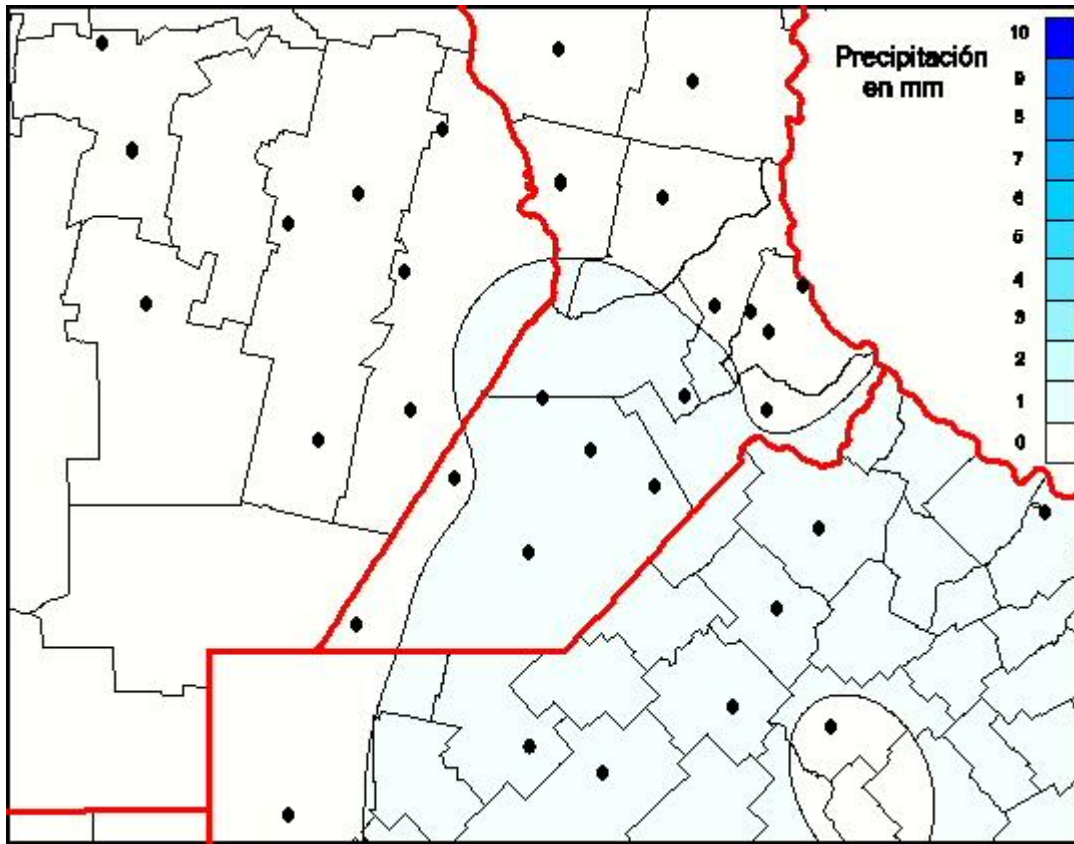

## Lluvias

Mapa de precipitación acumulada en las últimas 24 horas.  
(Desde las 8:00AM hasta las 8:00AM). Se actualiza a las 10:00hs.