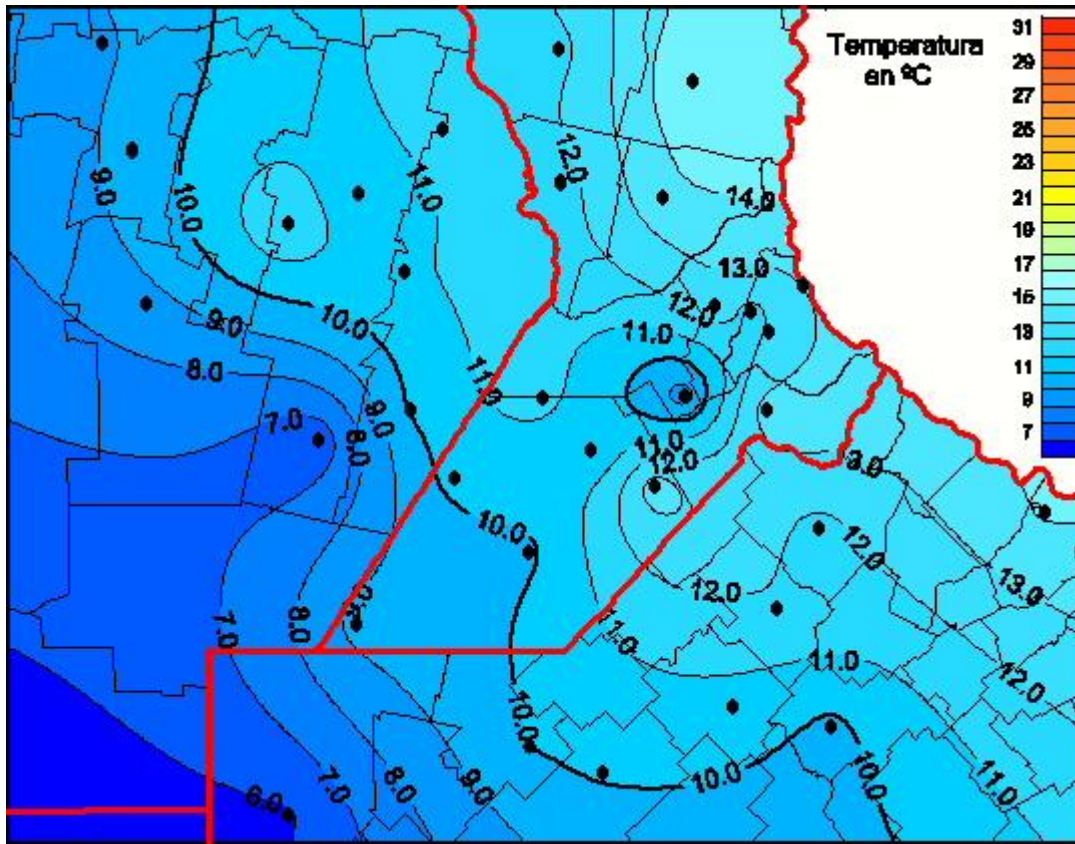

Temperaturas Medias

Mapa de temperaturas medias de las últimas 24 horas.
(Desde las 8:00AM hasta las 8:00AM). Se actualiza a las 10:00hs.