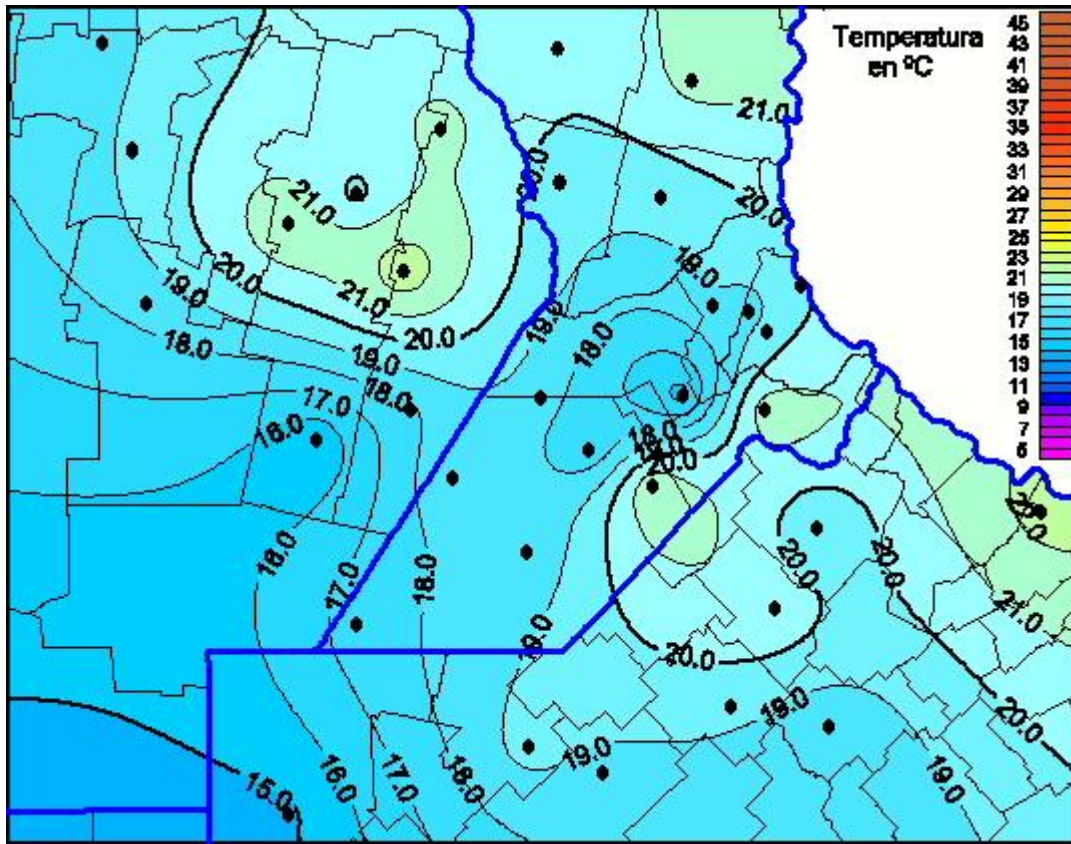

Temperaturas Máximas

Mapa de temperaturas máximas de las últimas 24 horas.
(Desde las 8:00AM hasta las 8:00AM). Se actualiza a las 10:00hs.