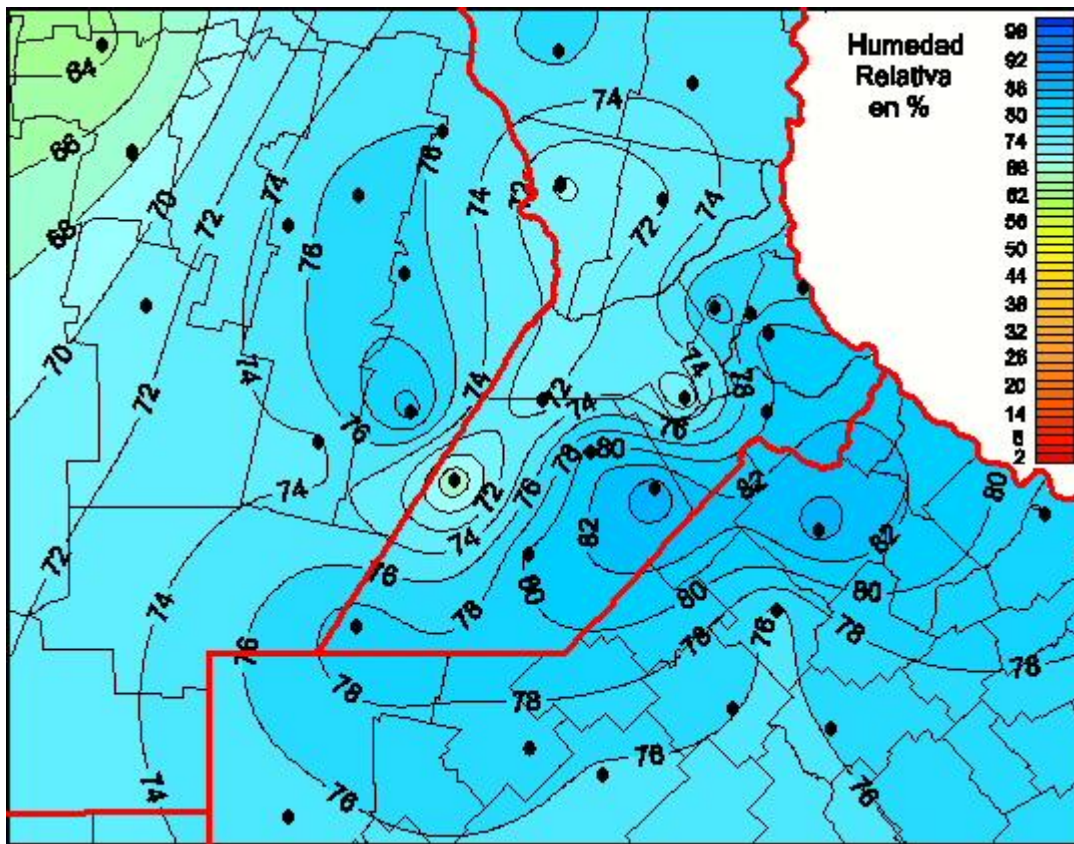

## Humedad Relativa

Mapa de humedad relativa de las últimas 24 horas.  
(Desde las 8:00AM hasta las 8:00AM). Se actualiza a las 10:00hs.