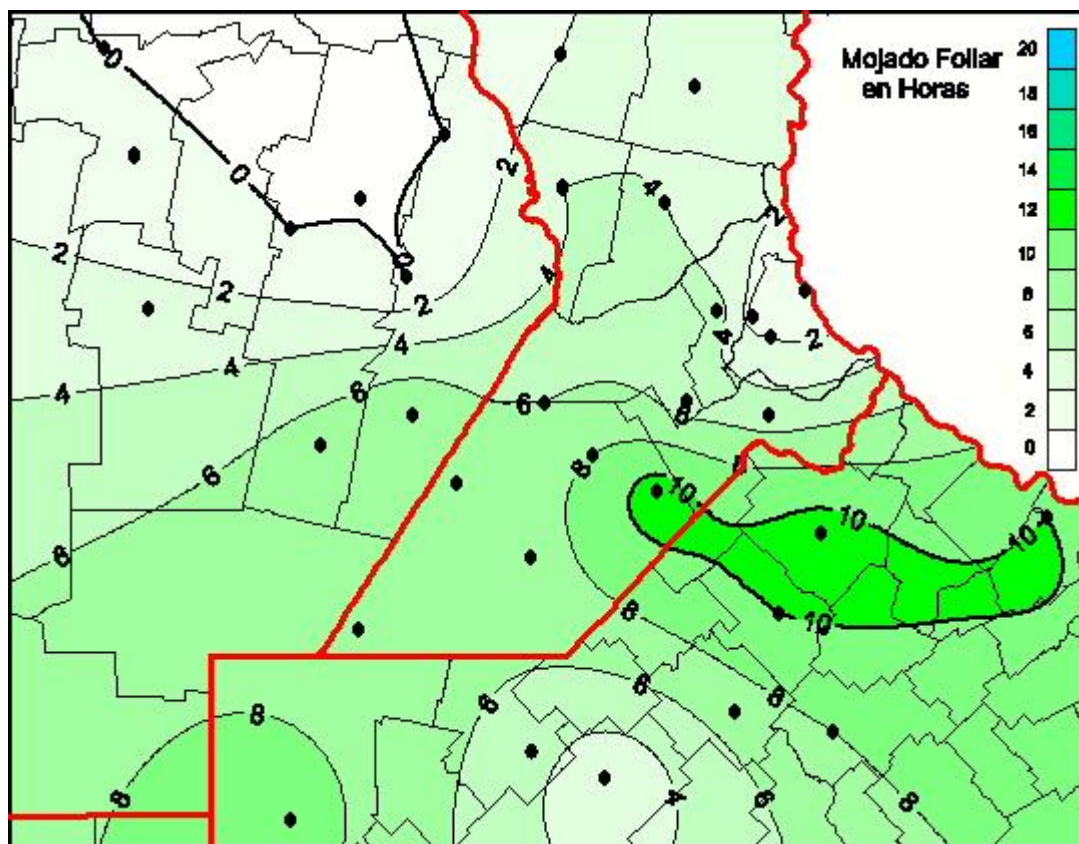

Humedad de Hoja

Mapa de humedad de hoja de las las últimas 24 horas.
(Desde las 8:00AM hasta las 8:00AM). Se actualiza a las 10:00hs.