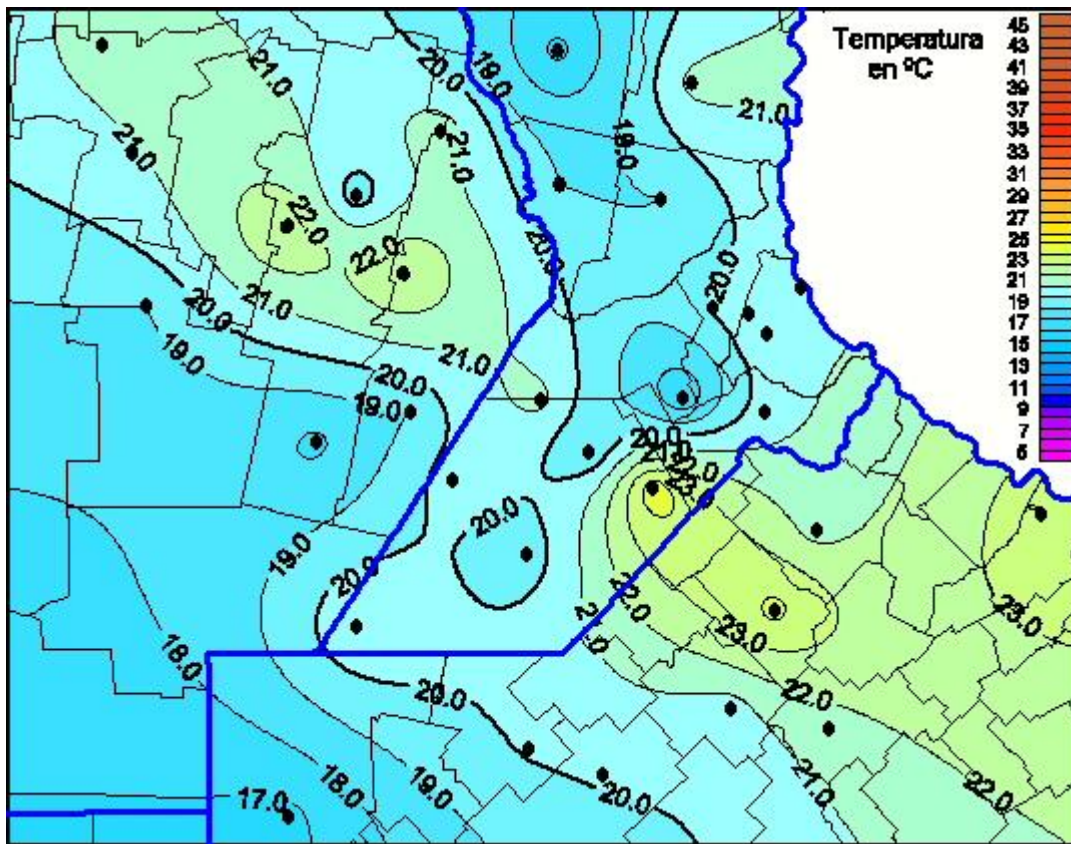

## Temperaturas Máximas

Mapa de temperaturas máximas de las últimas 24 horas.  
(Desde las 8:00AM hasta las 8:00AM). Se actualiza a las 10:00hs.