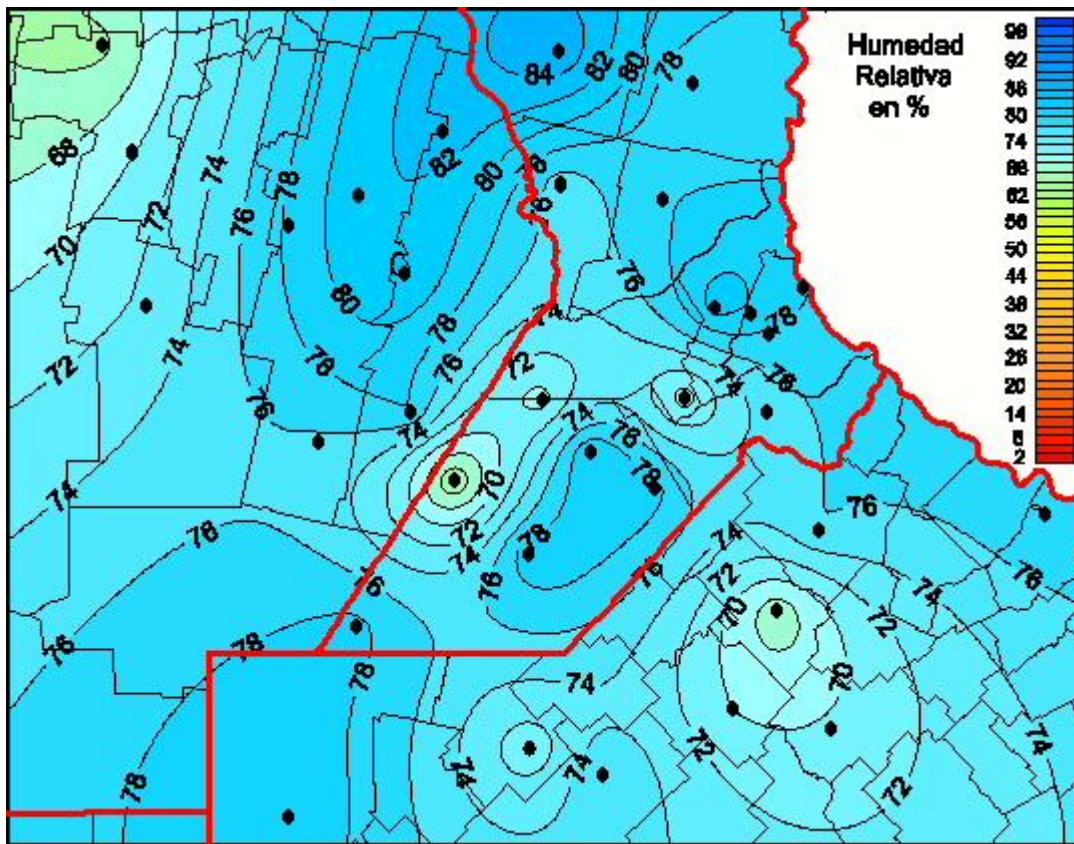

## Humedad Relativa

Mapa de humedad relativa de las últimas 24 horas.  
(Desde las 8:00AM hasta las 8:00AM). Se actualiza a las 10:00hs.