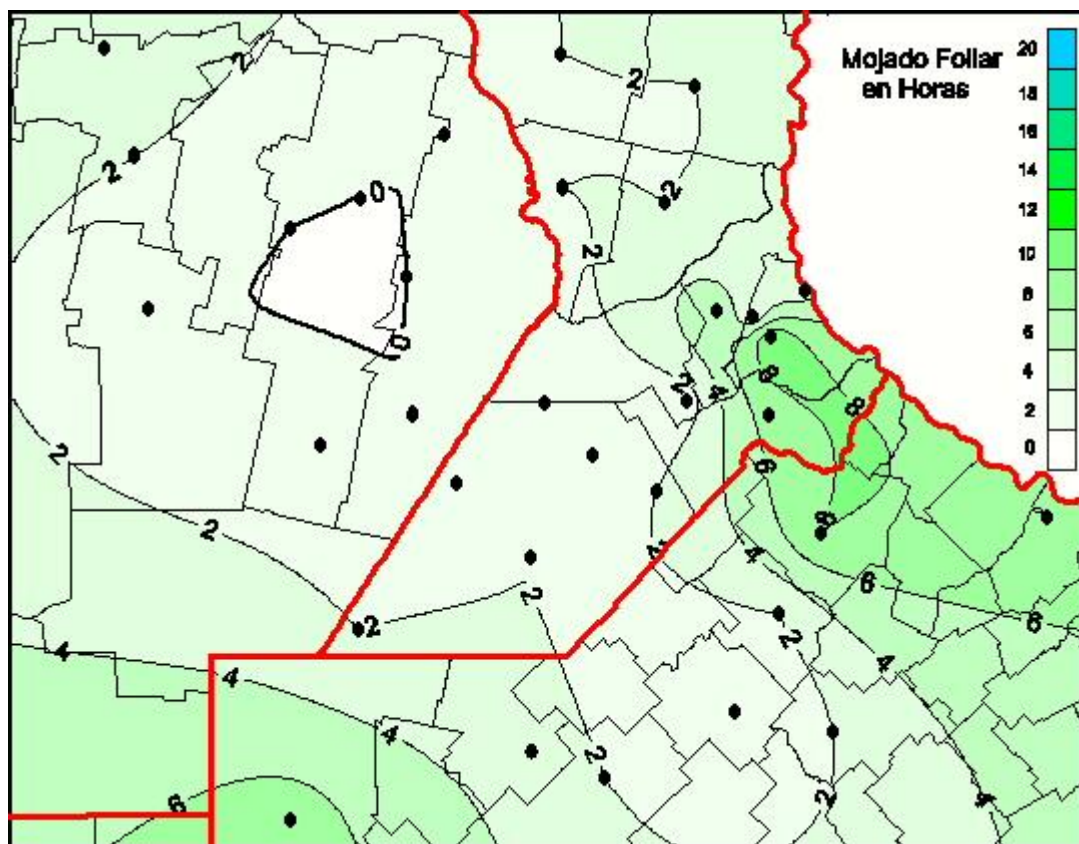

## Humedad de Hoja

Mapa de humedad de hoja de las las últimas 24 horas.  
(Desde las 8:00AM hasta las 8:00AM). Se actualiza a las 10:00hs.