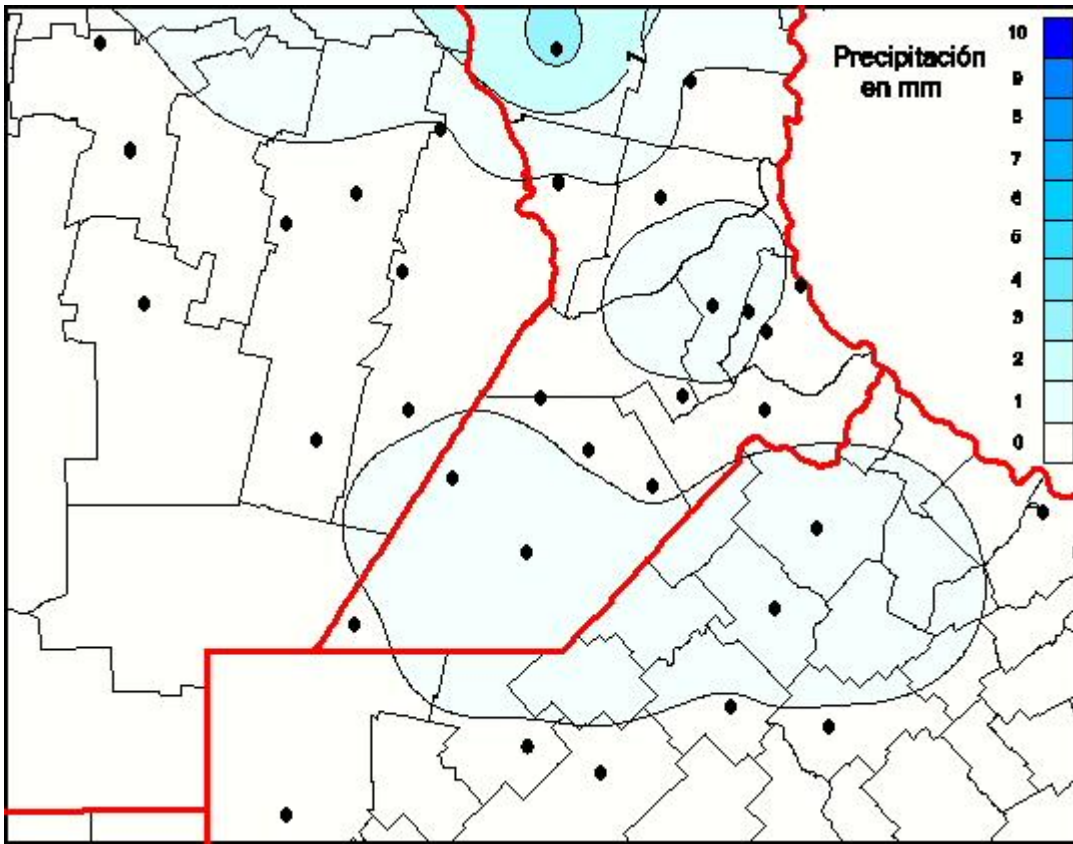

Lluvias

Mapa de precipitación acumulada en las últimas 24 horas.
(Desde las 8:00AM hasta las 8:00AM). Se actualiza a las 10:00hs.