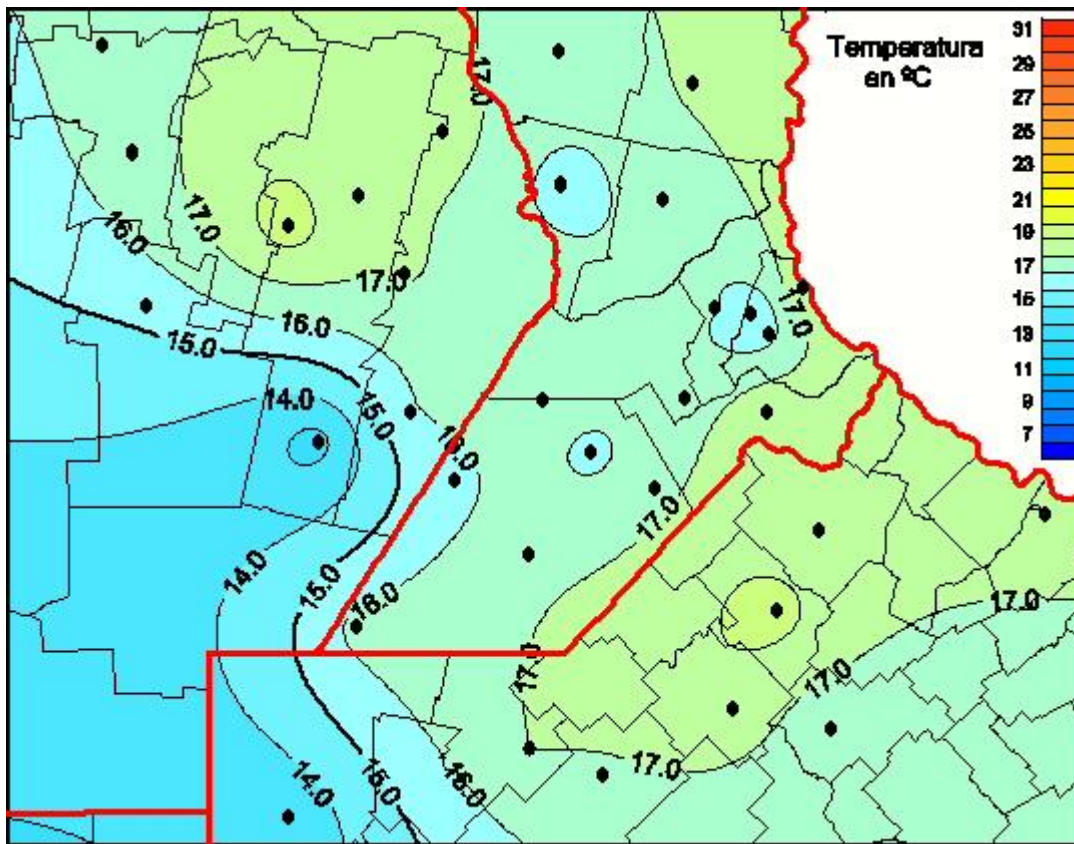

Temperaturas Medias

Mapa de temperaturas medias de las las últimas 24 horas.
(Desde las 8:00AM hasta las 8:00AM). Se actualiza a las 10:00hs.