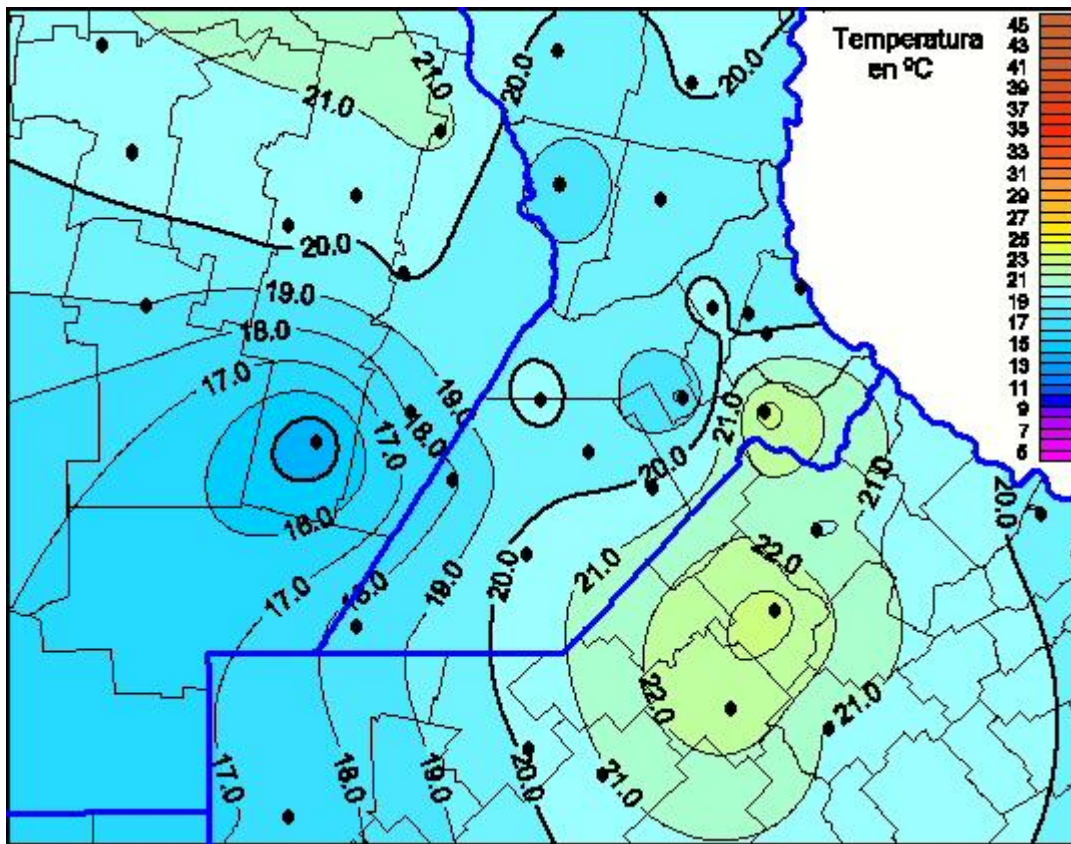

Temperaturas Máximas

Mapa de temperaturas máximas de las últimas 24 horas.
(Desde las 8:00AM hasta las 8:00AM). Se actualiza a las 10:00hs.