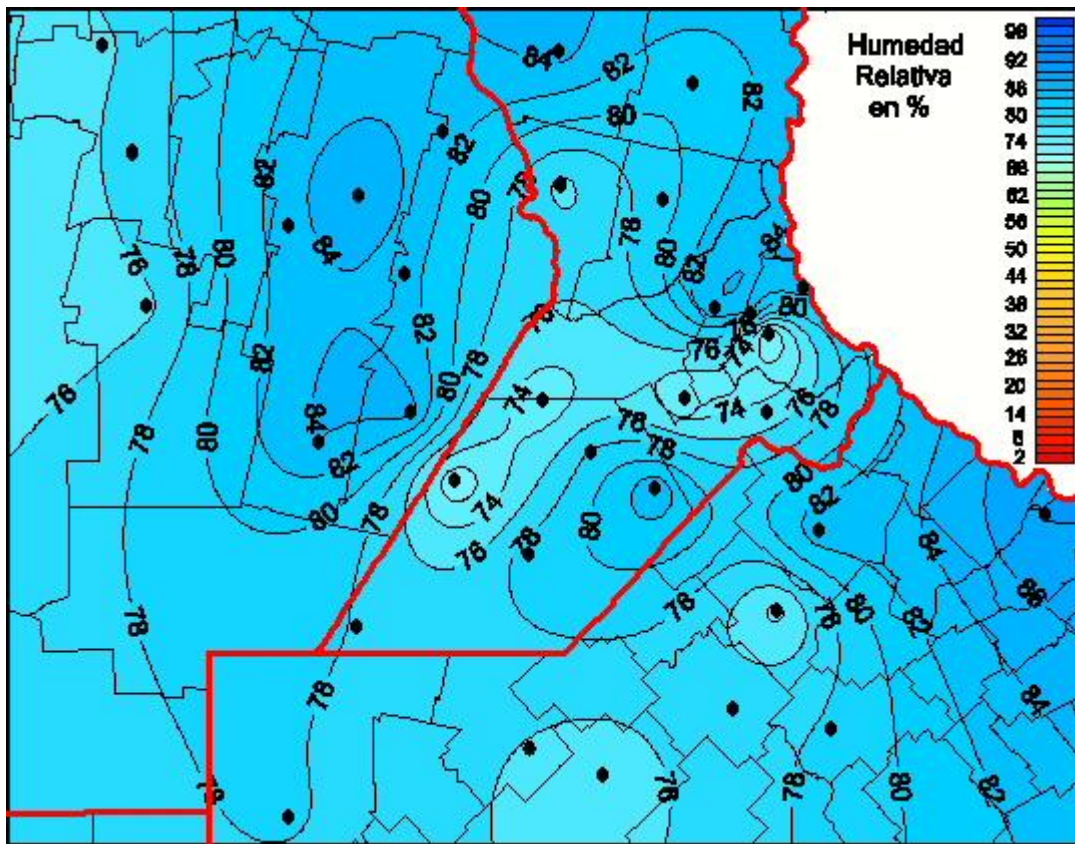

Humedad Relativa

Mapa de humedad relativa de las últimas 24 horas.
(Desde las 8:00AM hasta las 8:00AM). Se actualiza a las 10:00hs.