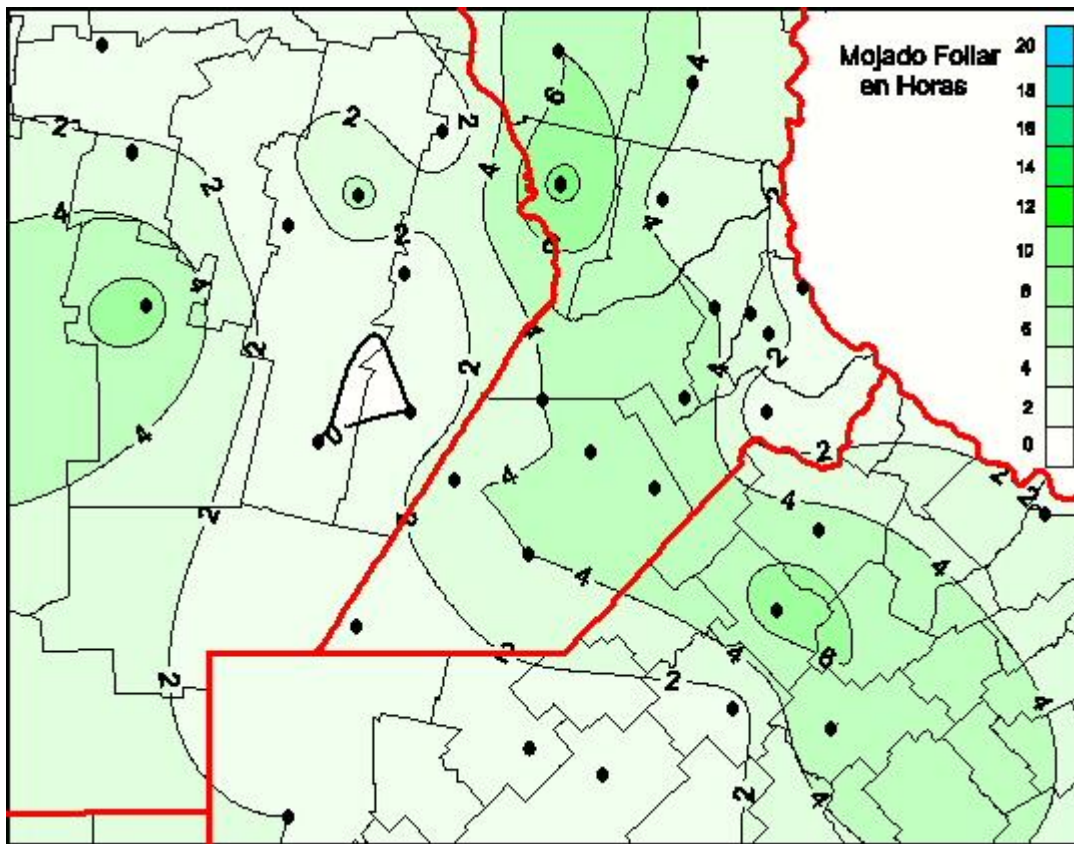

Humedad de Hoja

Mapa de humedad de hoja de las las últimas 24 horas.
(Desde las 8:00AM hasta las 8:00AM). Se actualiza a las 10:00hs.