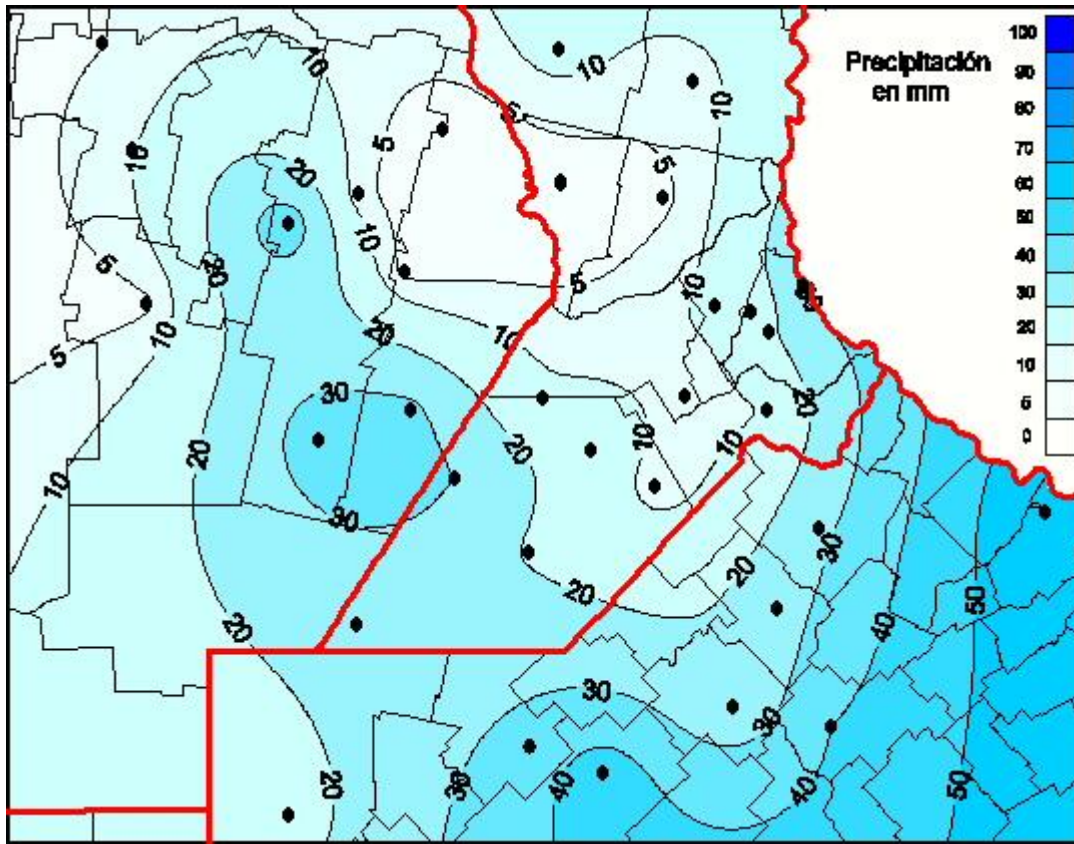

## Lluvias

Mapa de precipitación acumulada en las últimas 120 horas.  
(Desde las 8:00AM hasta las 8:00AM). Se actualiza a las 10:00hs.