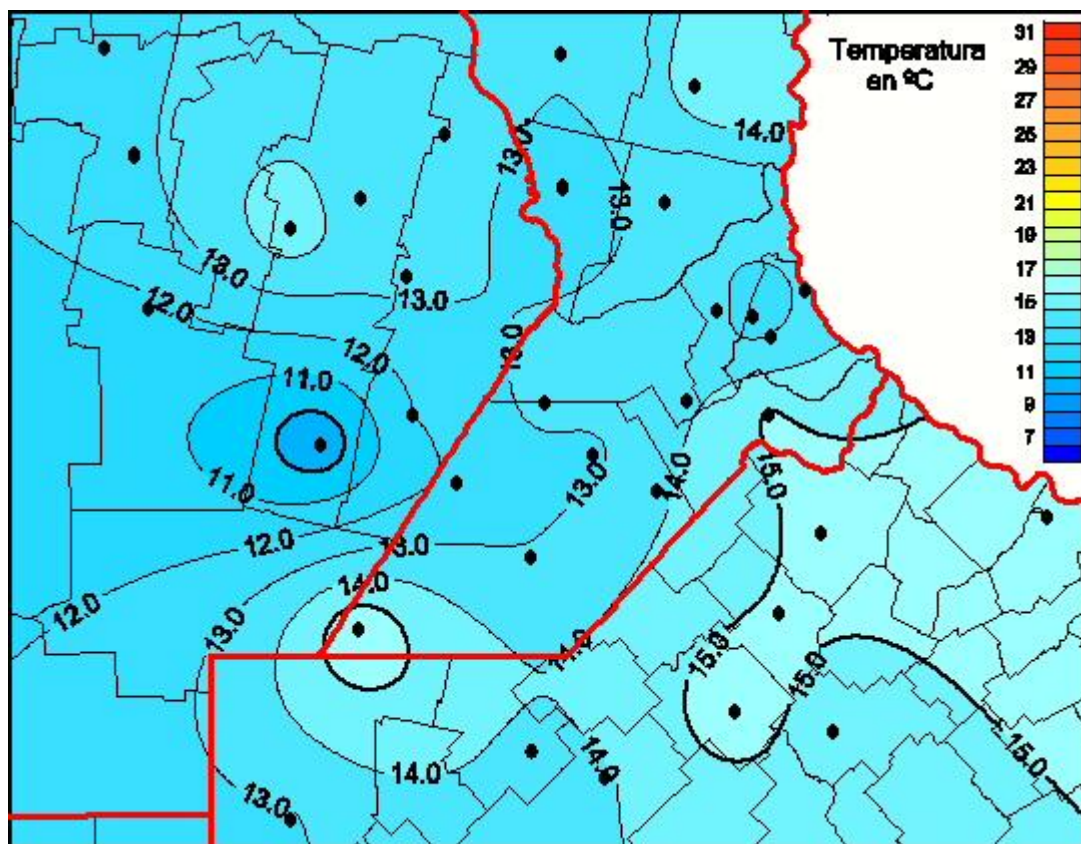

Temperaturas Medias

Mapa de temperaturas medias de las las últimas 120 horas.
(Desde las 8:00AM hasta las 8:00AM). Se actualiza a las 10:00hs.