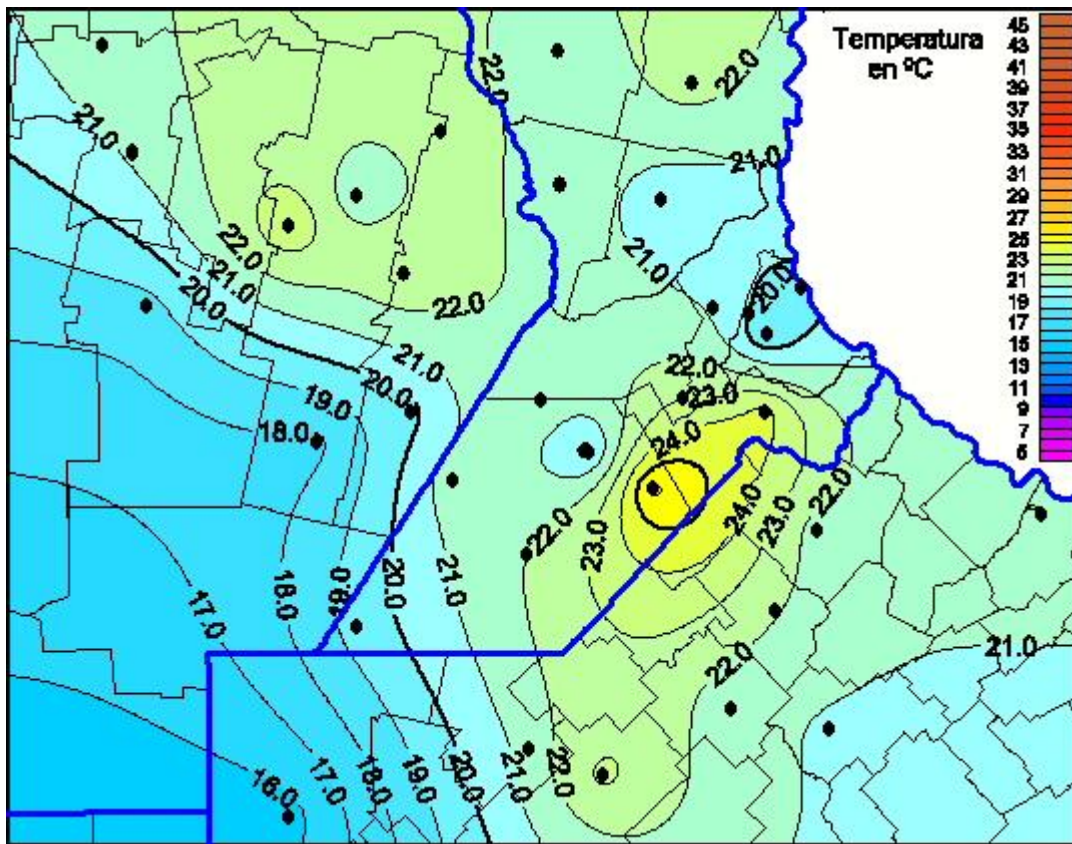

Temperaturas Máximas

Mapa de temperaturas máximas de las últimas 120 horas.
(Desde las 8:00AM hasta las 8:00AM). Se actualiza a las 10:00hs.