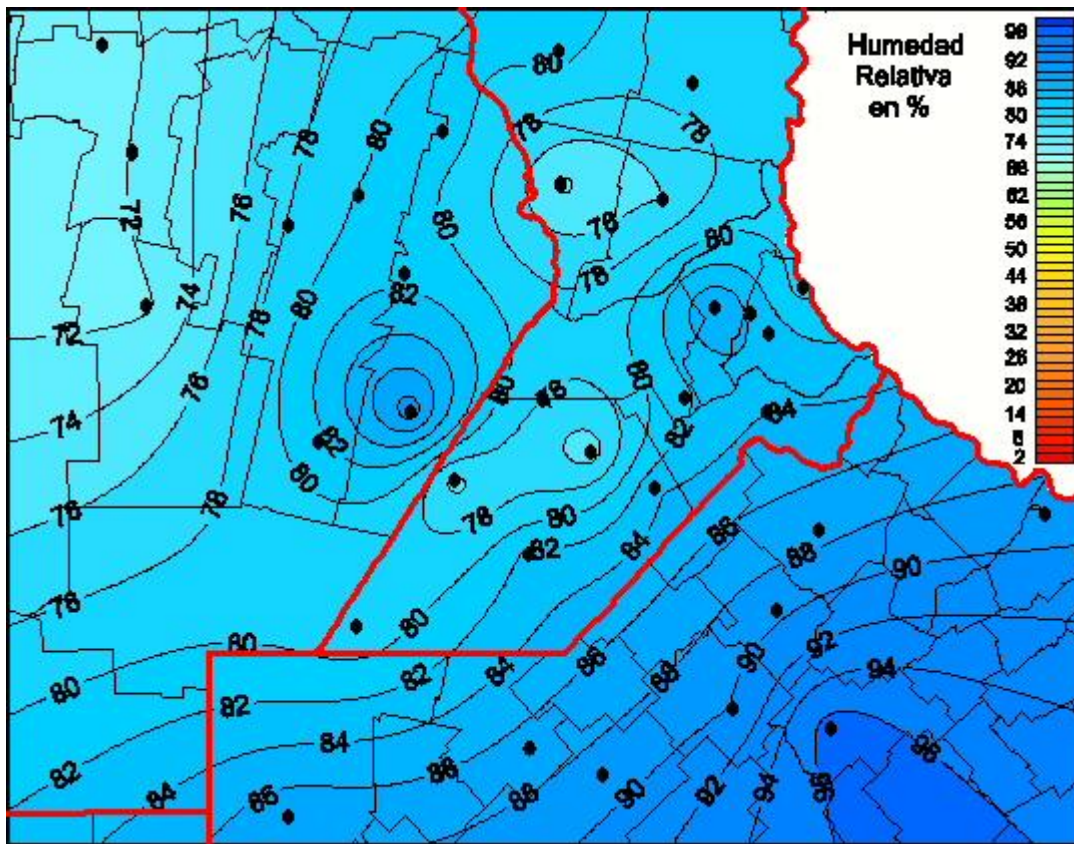

Humedad Relativa

Mapa de humedad relativa de las últimas 120 horas.
(Desde las 8:00AM hasta las 8:00AM). Se actualiza a las 10:00hs.