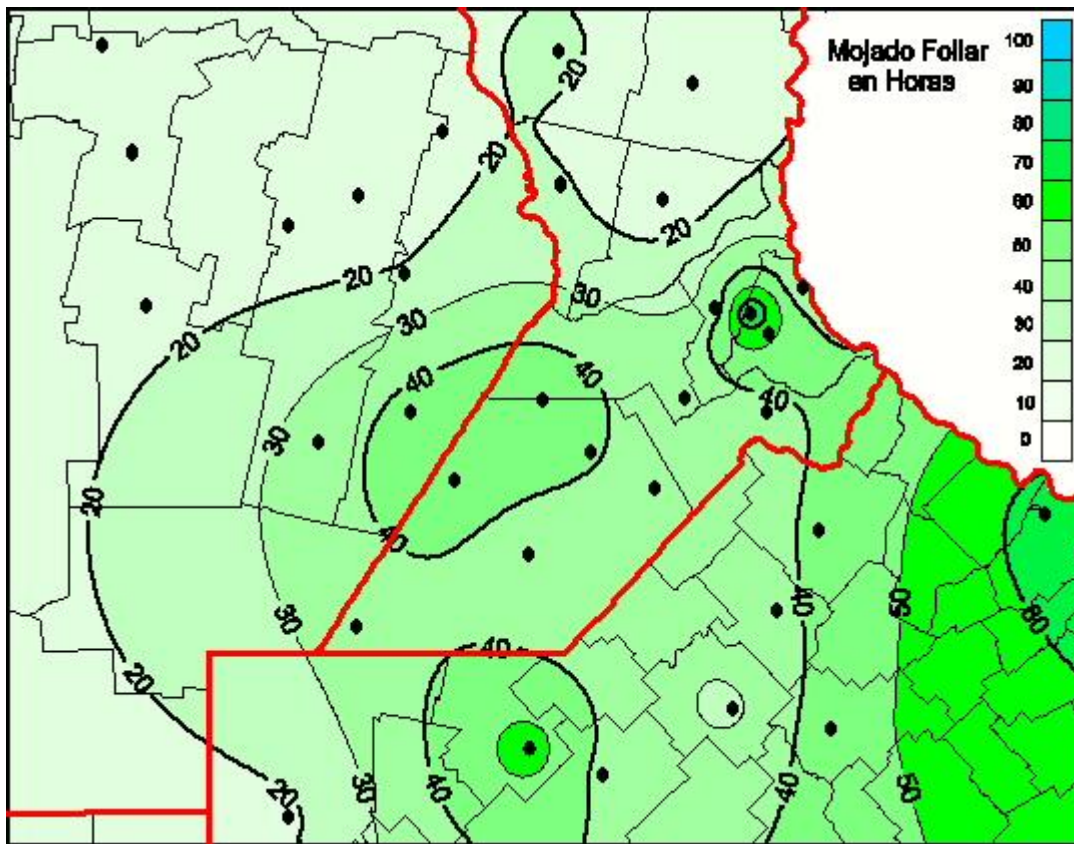

Humedad de Hoja

Mapa de humedad de hoja de las últimas 120 horas.
(Desde las 8:00AM hasta las 8:00AM). Se actualiza a las 10:00hs.