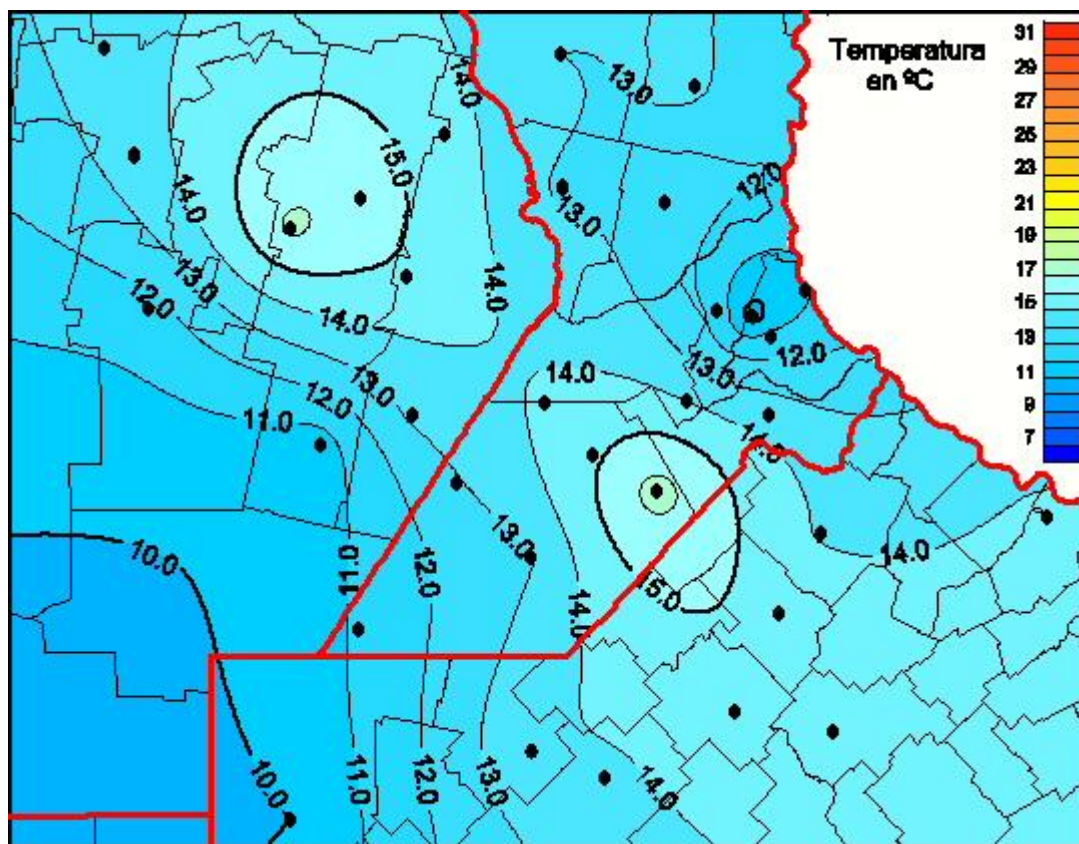

## Temperaturas Medias

Mapa de temperaturas medias de las las últimas 24 horas.  
(Desde las 8:00AM hasta las 8:00AM). Se actualiza a las 10:00hs.