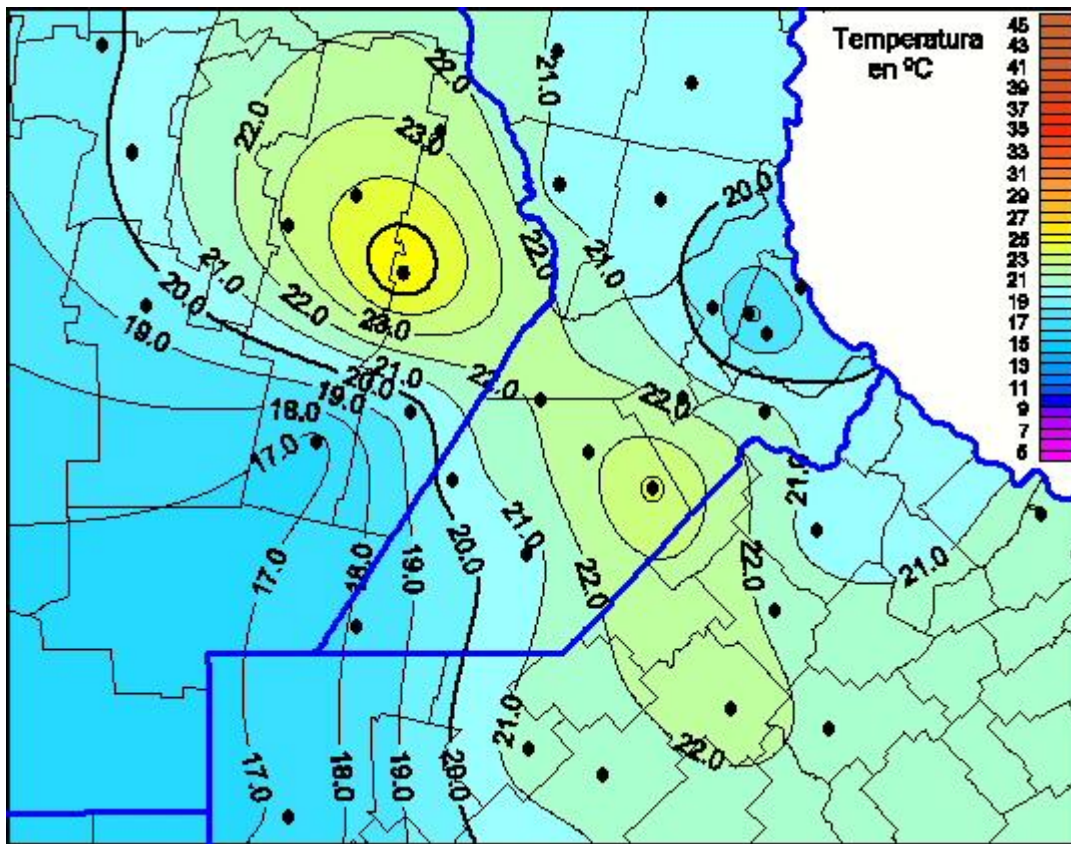

Temperaturas Máximas

Mapa de temperaturas máximas de las últimas 24 horas.
(Desde las 8:00AM hasta las 8:00AM). Se actualiza a las 10:00hs.