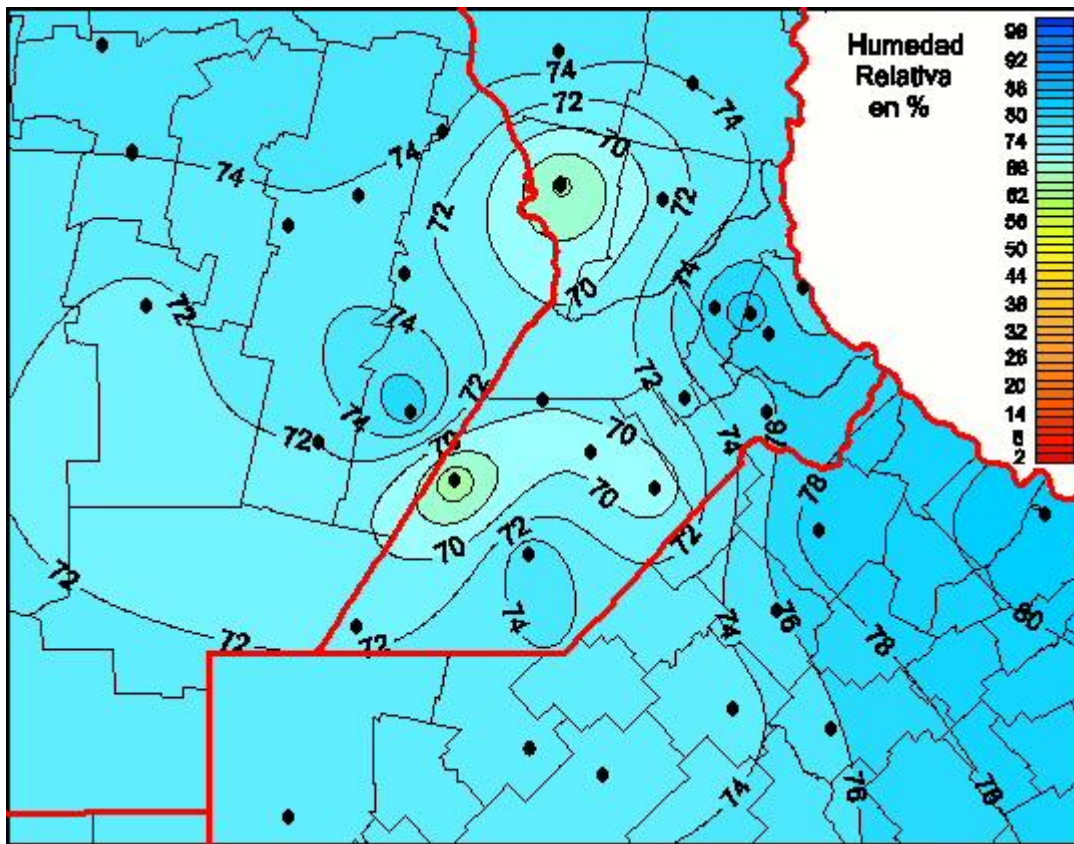

Humedad Relativa

Mapa de humedad relativa de las las últimas 24 horas.
(Desde las 8:00AM hasta las 8:00AM). Se actualiza a las 10:00hs.