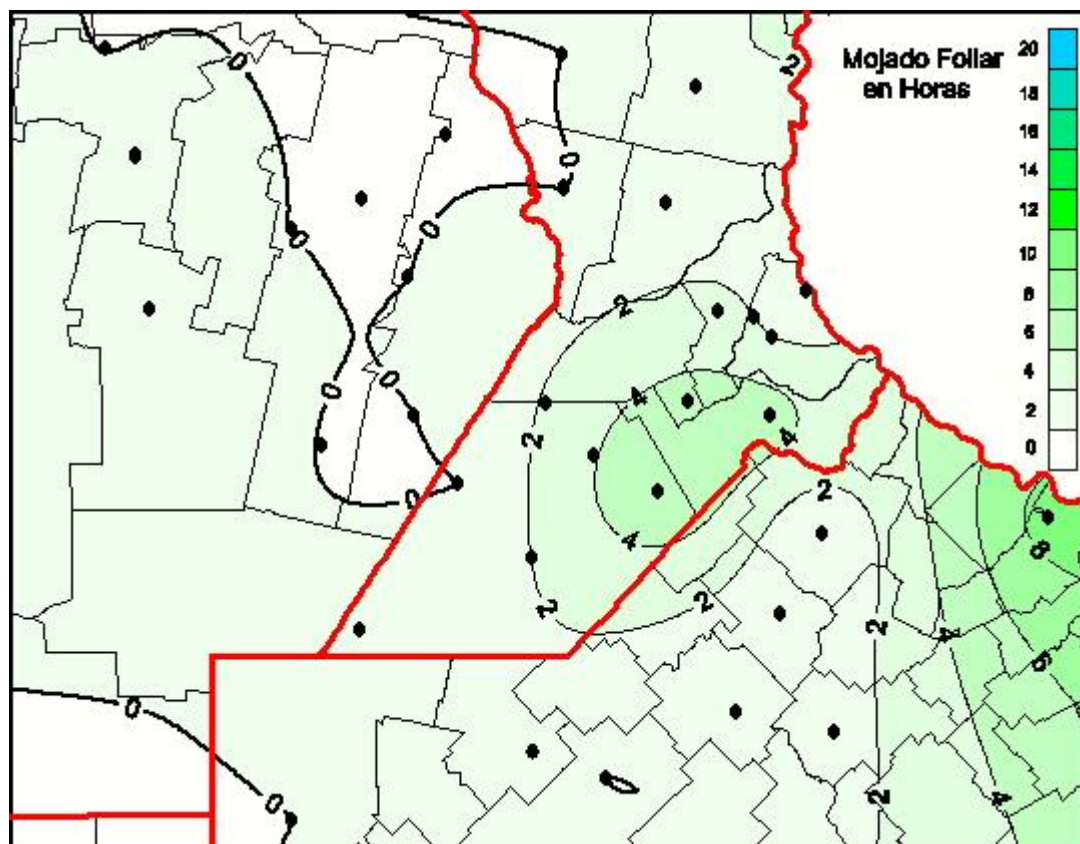

## Humedad de Hoja

Mapa de humedad de hoja de las las últimas 24 horas.  
(Desde las 8:00AM hasta las 8:00AM). Se actualiza a las 10:00hs.