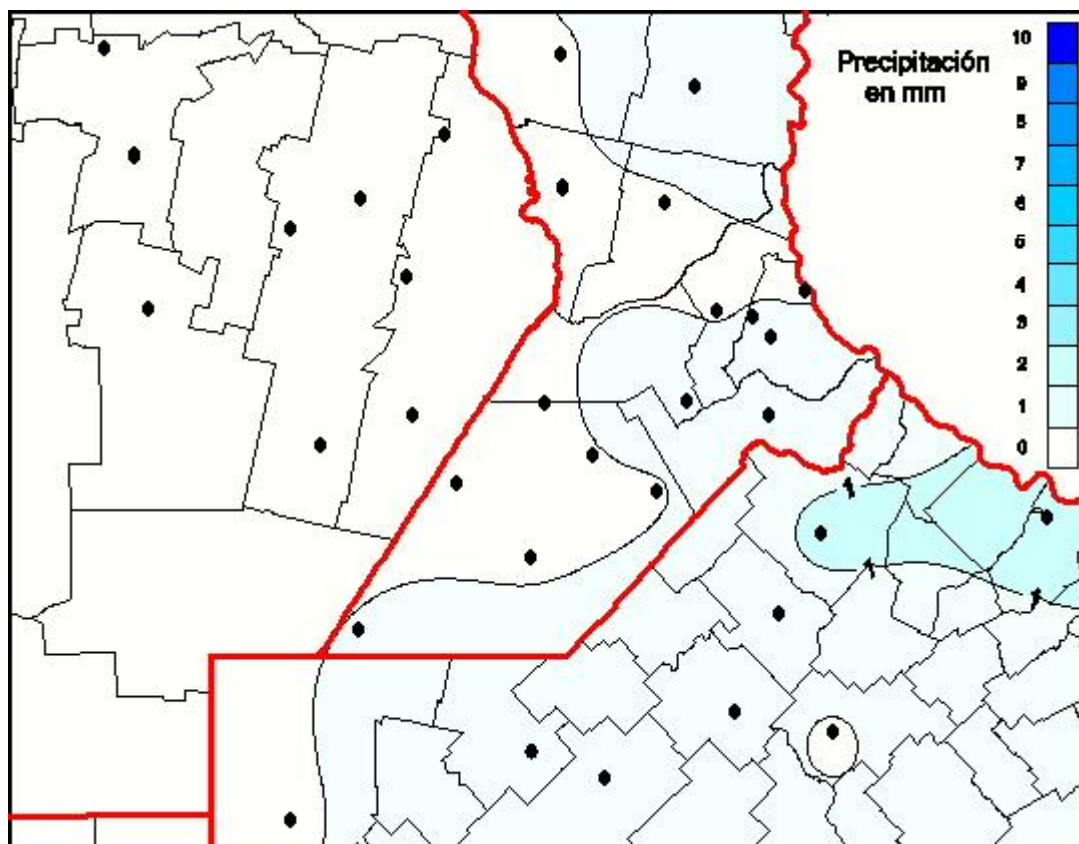

Lluvias

Mapa de precipitación acumulada en las últimas 24 horas.
(Desde las 8:00AM hasta las 8:00AM). Se actualiza a las 10:00hs.