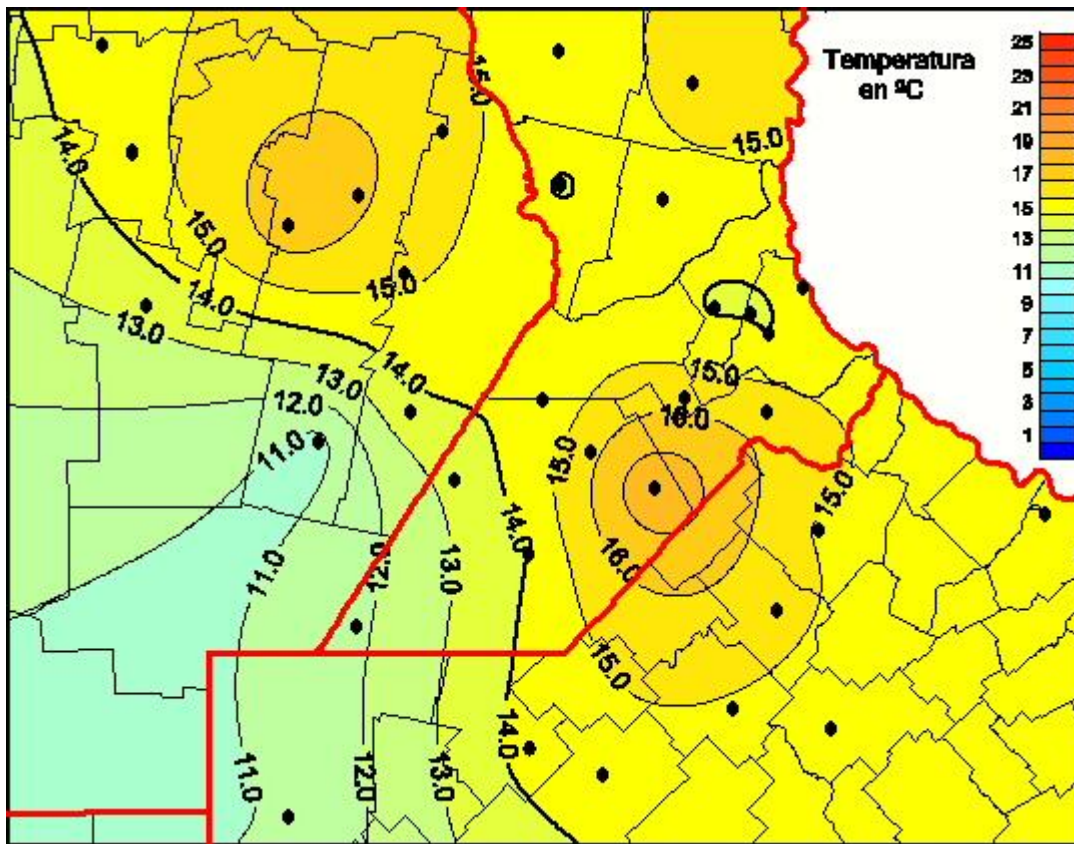

# Temperaturas Medias

Mapa de temperaturas medias de las las últimas 24 horas.  
(Desde las 8:00AM hasta las 8:00AM). Se actualiza a las 10:00hs.