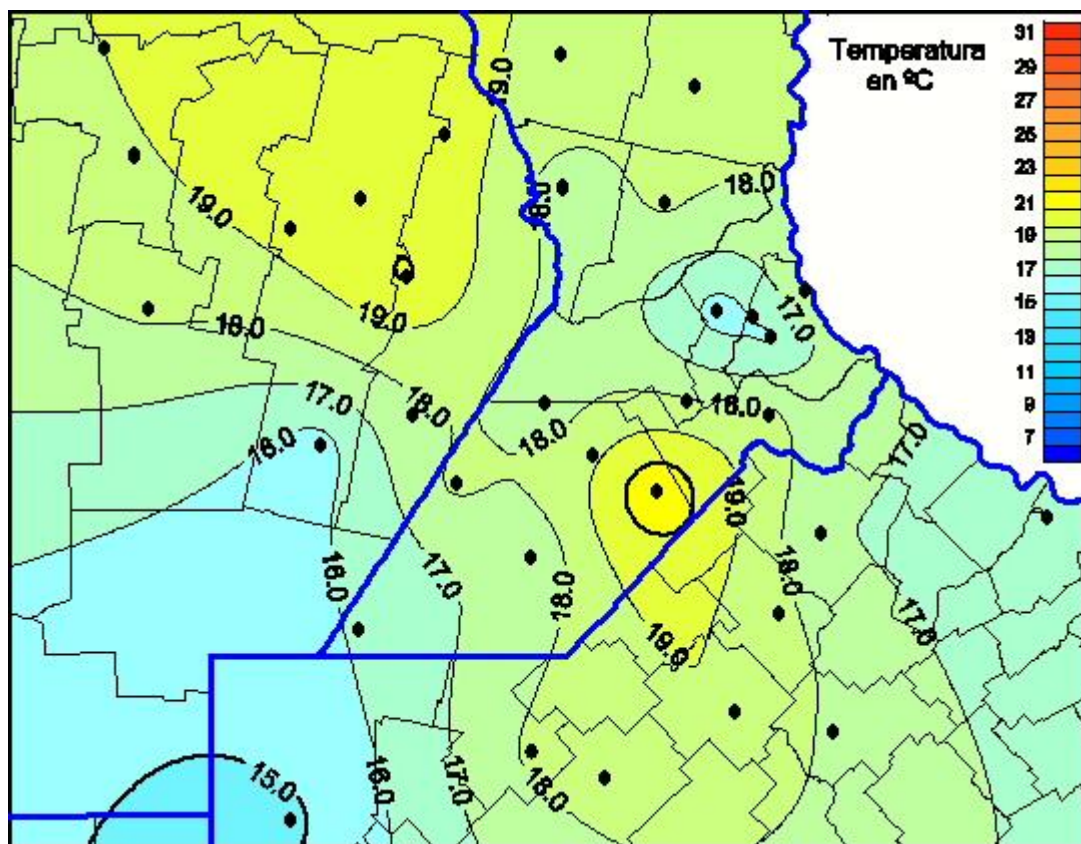

Temperaturas Máximas

Mapa de temperaturas máximas de las últimas 24 horas.
(Desde las 8:00AM hasta las 8:00AM). Se actualiza a las 10:00hs.