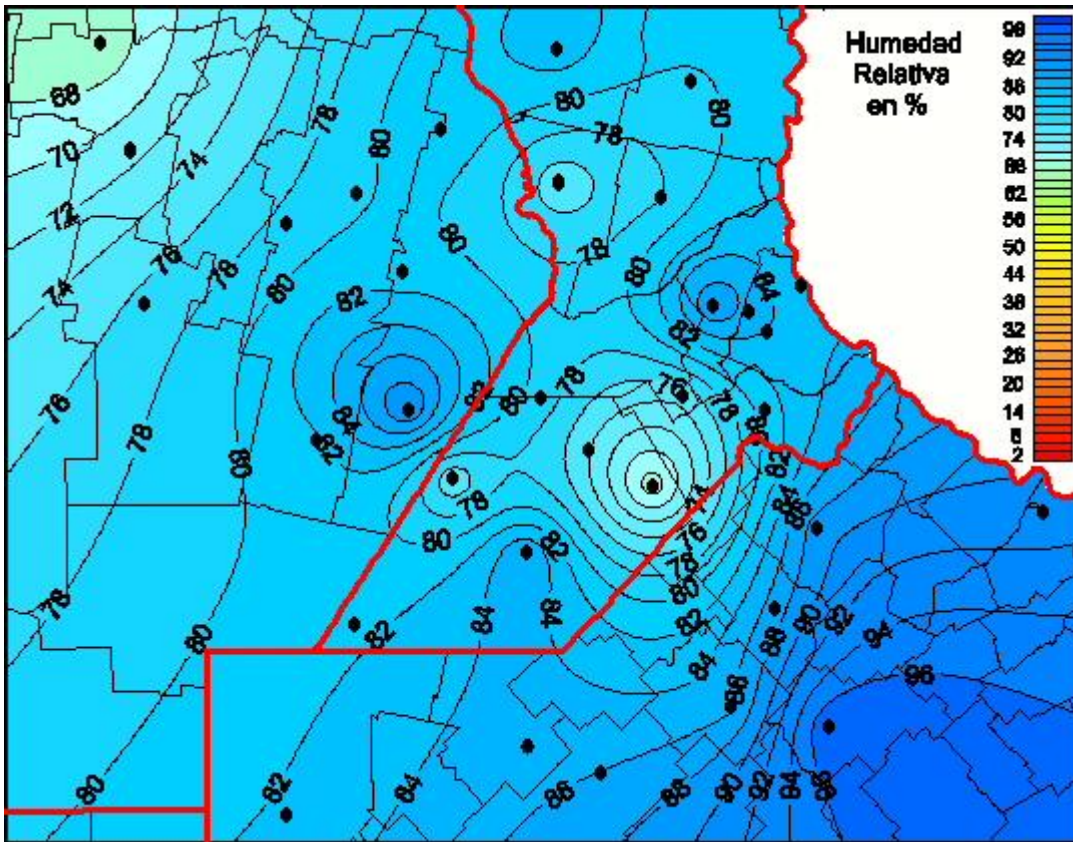

Humedad Relativa

Mapa de humedad relativa de las las últimas 24 horas.
(Desde las 8:00AM hasta las 8:00AM). Se actualiza a las 10:00hs.