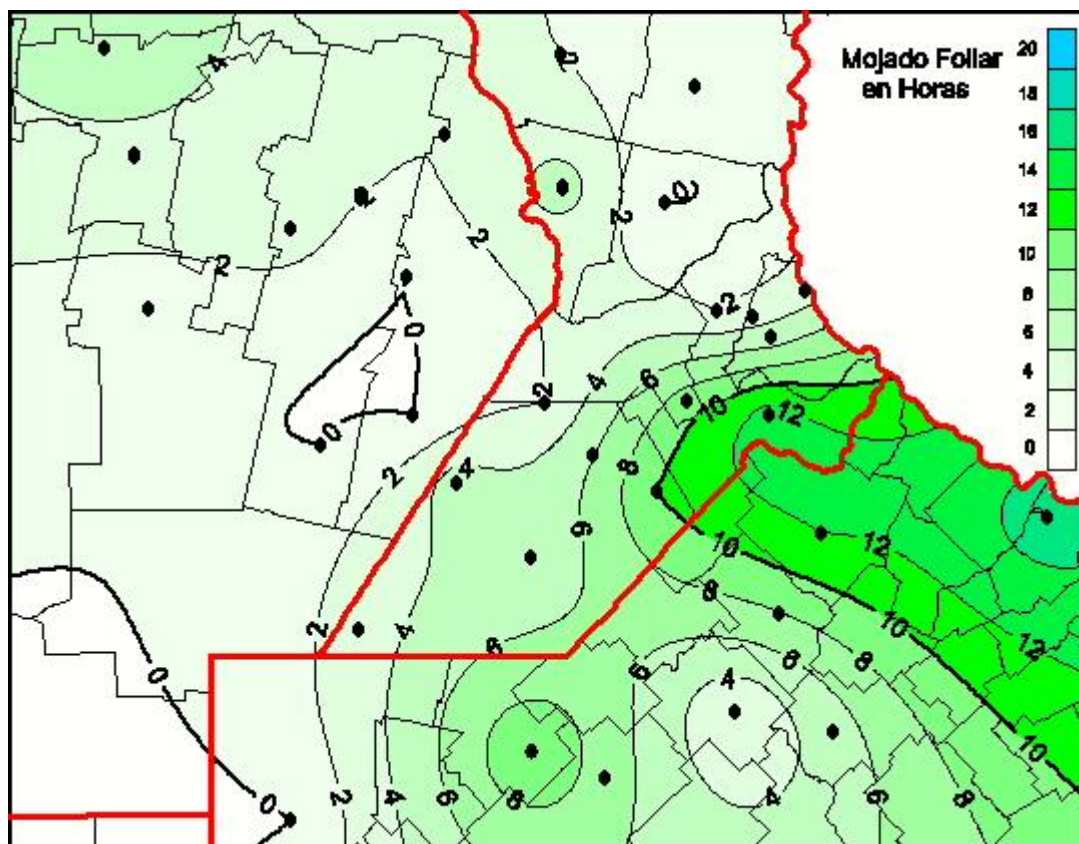

Humedad de Hoja

Mapa de humedad de hoja de las las últimas 24 horas.
(Desde las 8:00AM hasta las 8:00AM). Se actualiza a las 10:00hs.