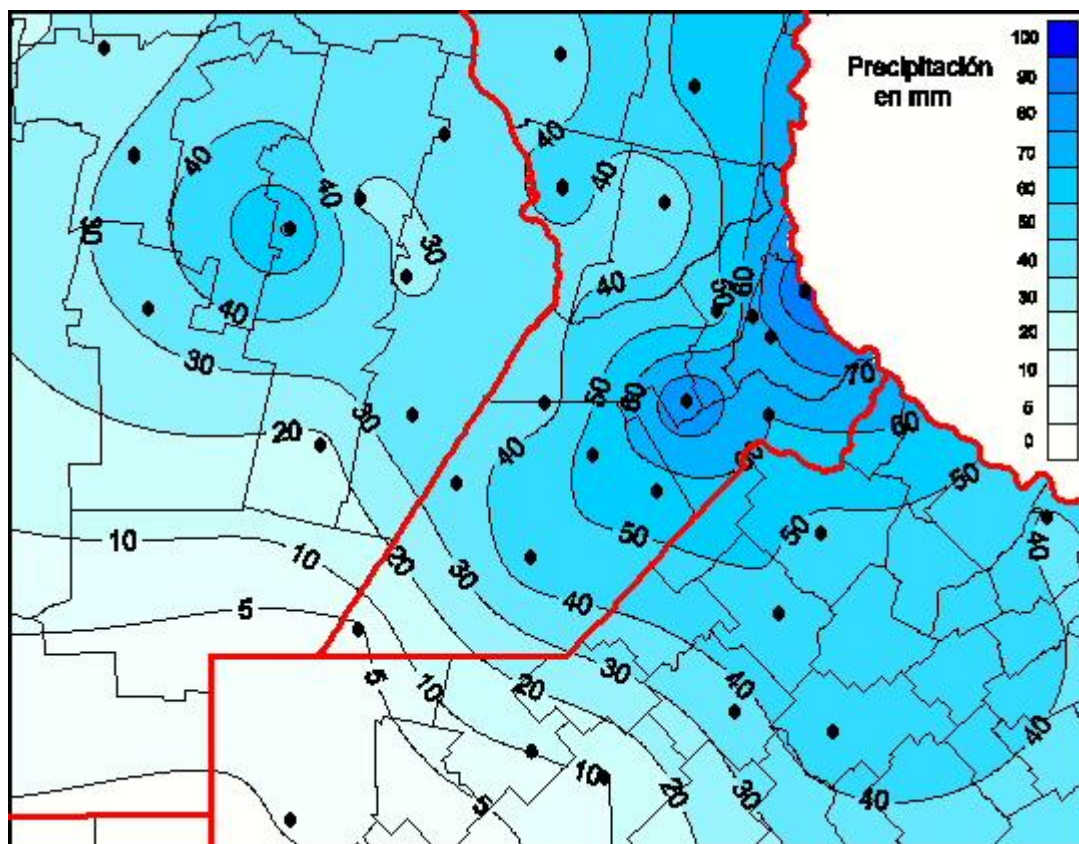

Lluvias

Mapa de precipitación acumulada en las últimas 72 horas.
(Desde las 8:00AM hasta las 8:00AM). Se actualiza a las 10:00hs.