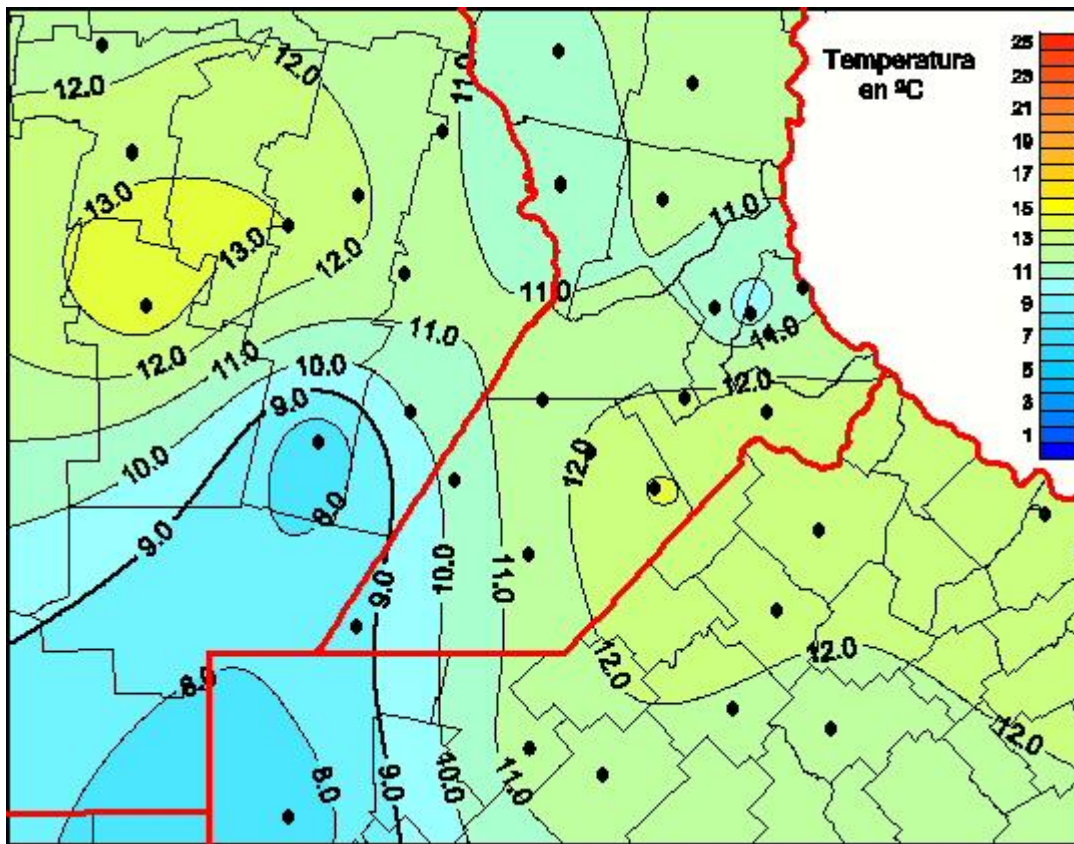

Temperaturas Medias

Mapa de temperaturas medias de las las últimas 72 horas.
(Desde las 8:00AM hasta las 8:00AM). Se actualiza a las 10:00hs.