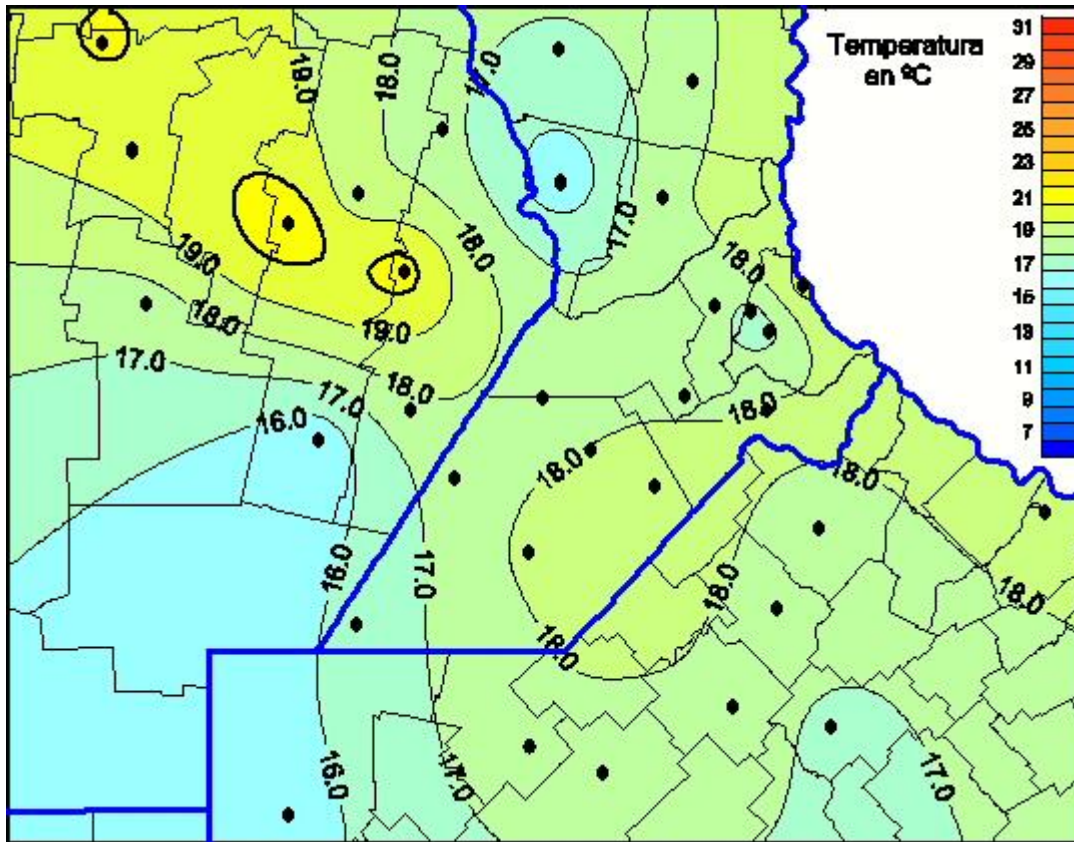

## Temperaturas Máximas

Mapa de temperaturas máximas de las últimas 72 horas.  
(Desde las 8:00AM hasta las 8:00AM). Se actualiza a las 10:00hs.