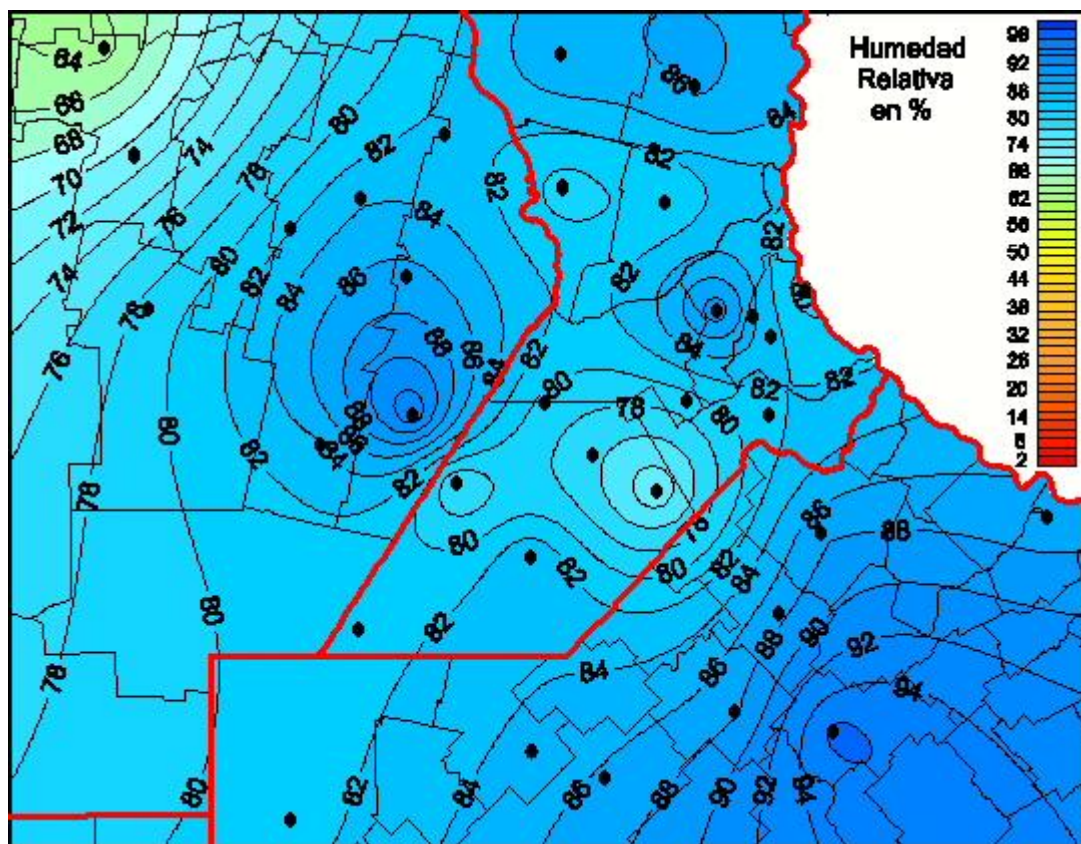

## Humedad Relativa

Mapa de humedad relativa de las últimas 72 horas.  
(Desde las 8:00AM hasta las 8:00AM). Se actualiza a las 10:00hs.