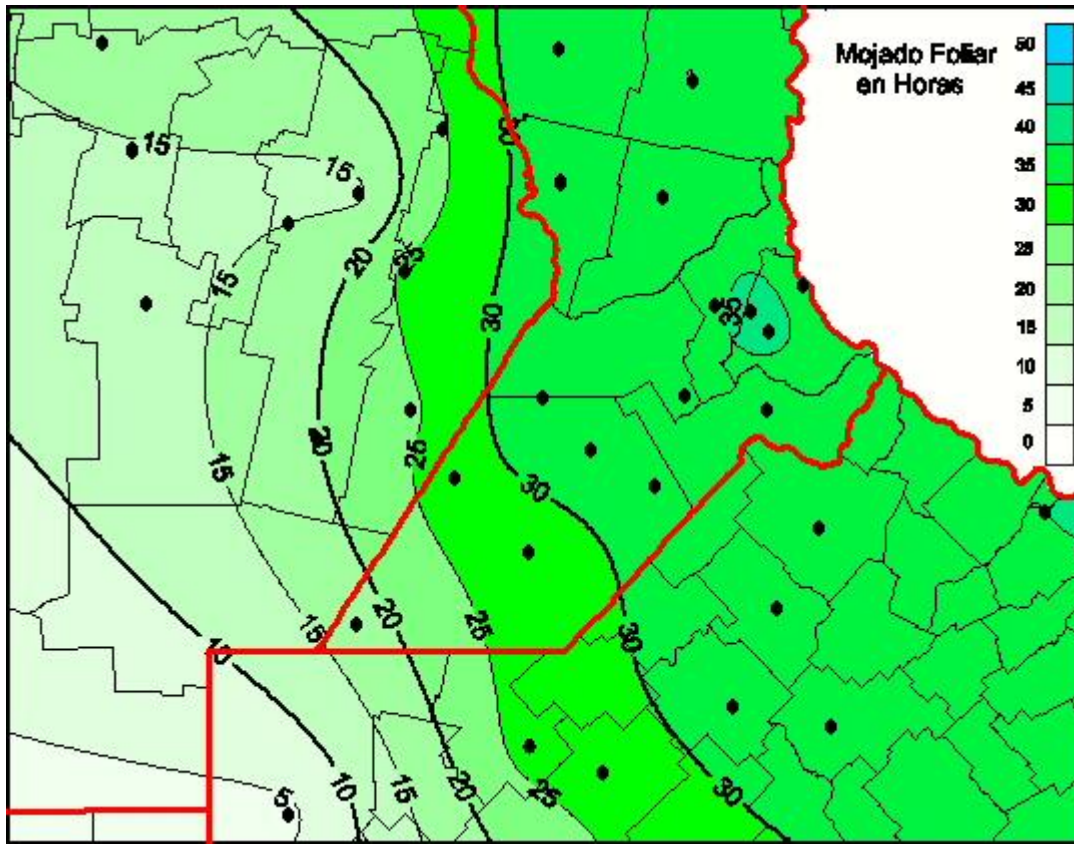

Humedad de Hoja

Mapa de humedad de hoja de las las últimas 72 horas.
(Desde las 8:00AM hasta las 8:00AM). Se actualiza a las 10:00hs.