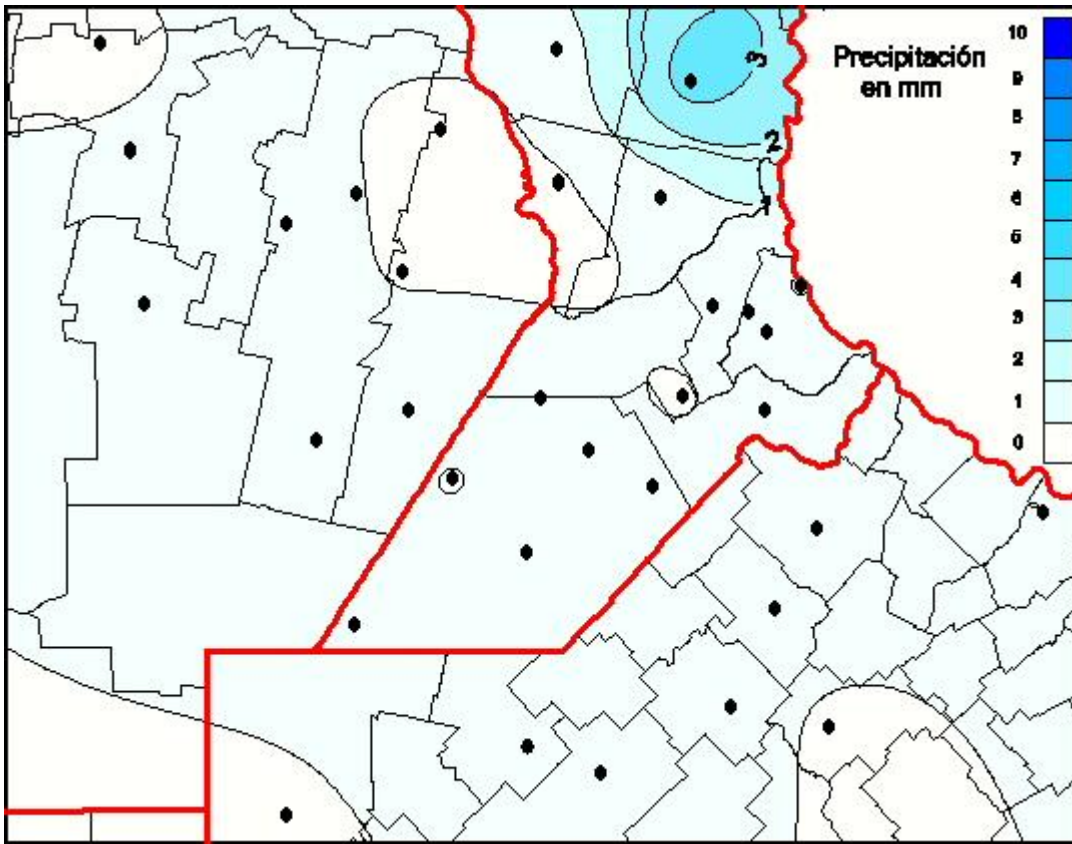

## Lluvias

Mapa de precipitación acumulada en las últimas 24 horas.  
(Desde las 8:00AM hasta las 8:00AM). Se actualiza a las 10:00hs.