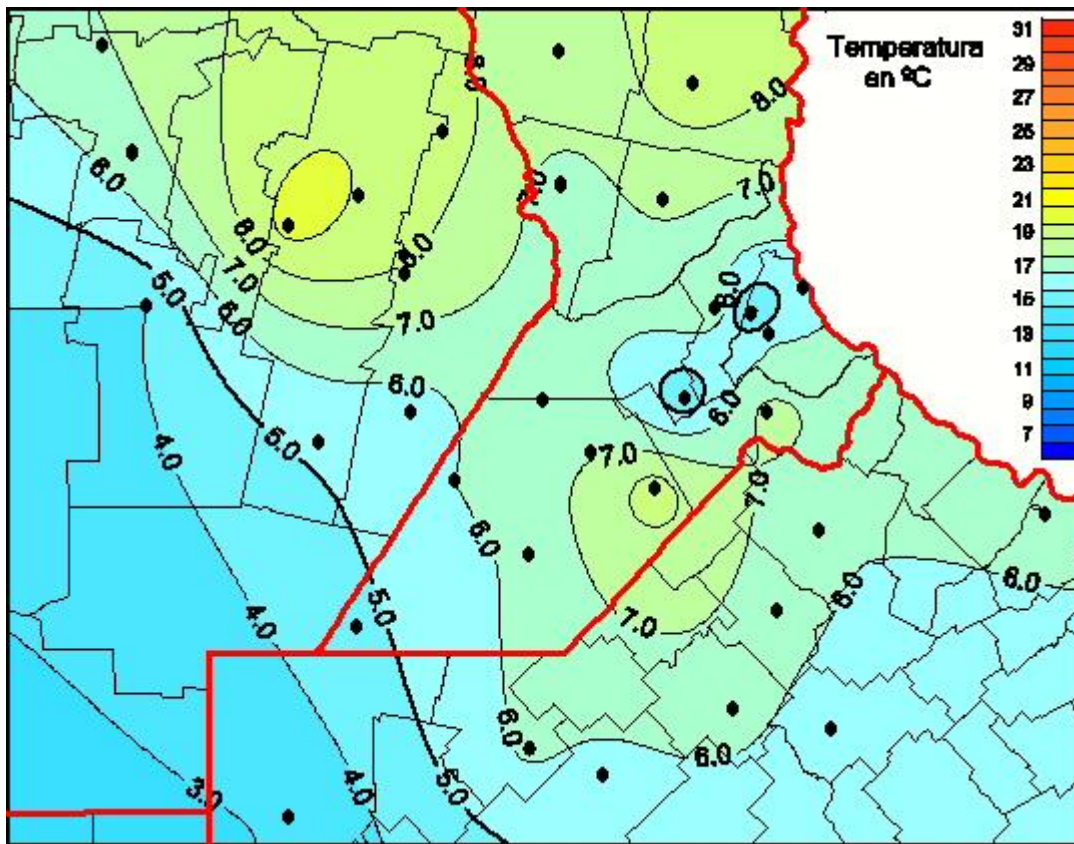

## Temperaturas Medias

Mapa de temperaturas medias de las últimas 24 horas.  
(Desde las 8:00AM hasta las 8:00AM). Se actualiza a las 10:00hs.