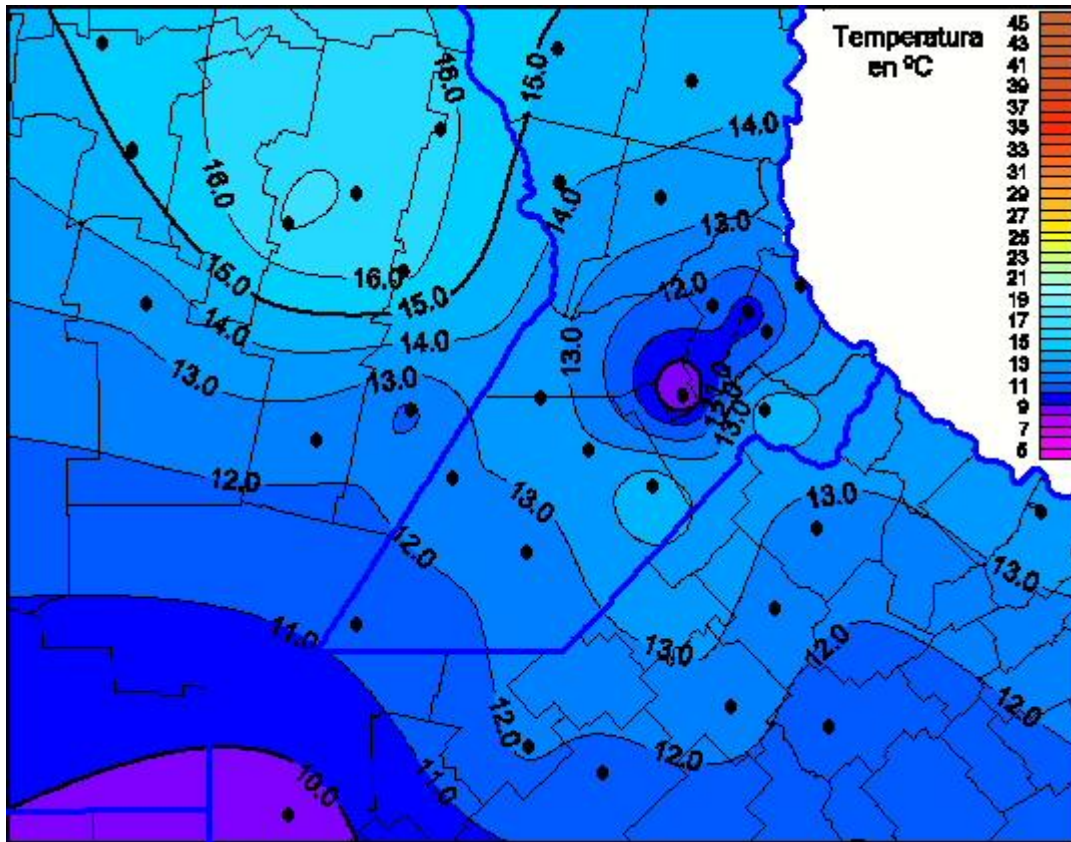

Temperaturas Máximas

Mapa de temperaturas máximas de las últimas 24 horas.
(Desde las 8:00AM hasta las 8:00AM). Se actualiza a las 10:00hs.