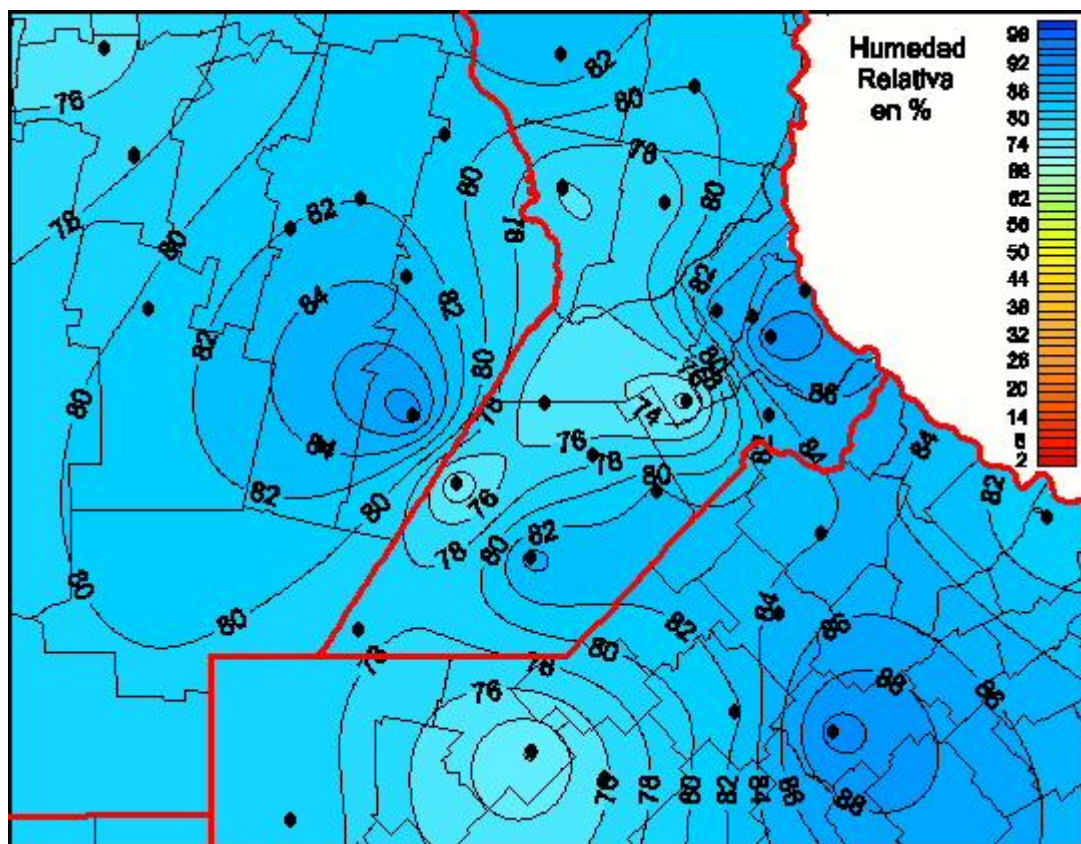

Humedad Relativa

Mapa de humedad relativa de las las últimas 24 horas.
(Desde las 8:00AM hasta las 8:00AM). Se actualiza a las 10:00hs.