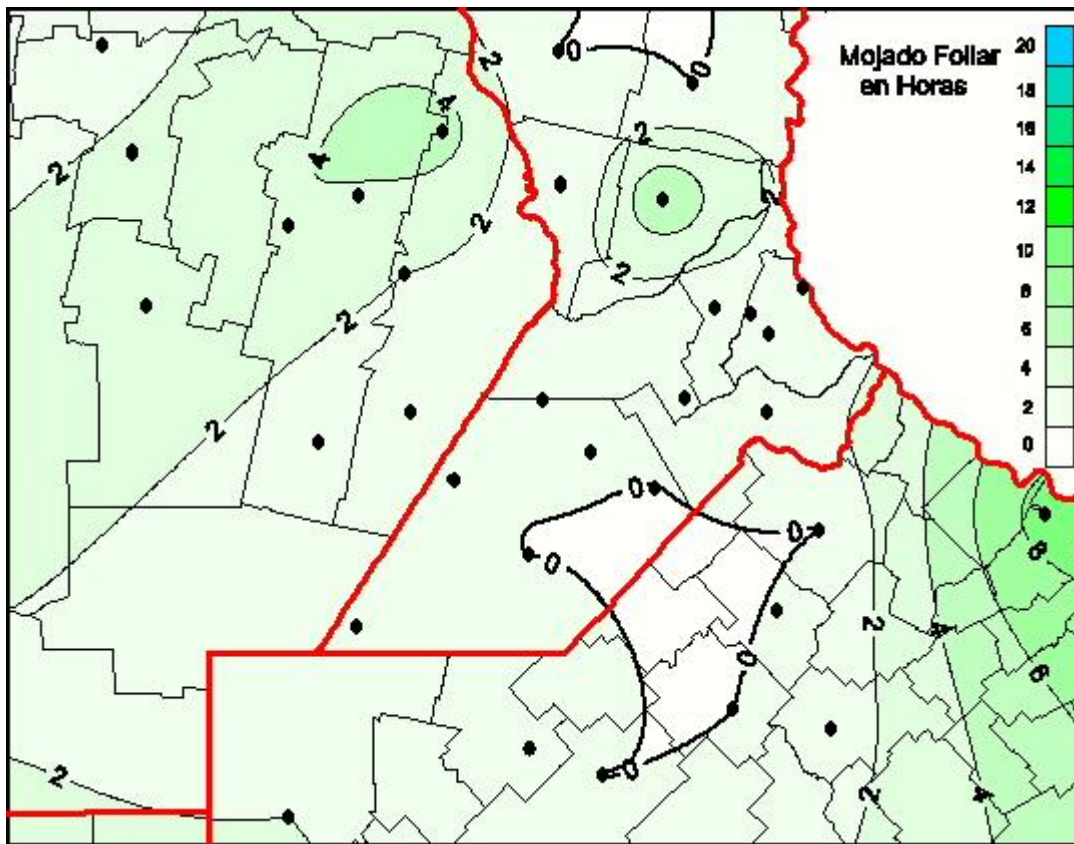

Humedad de Hoja

Mapa de humedad de hoja de las las últimas 24 horas.
(Desde las 8:00AM hasta las 8:00AM). Se actualiza a las 10:00hs.