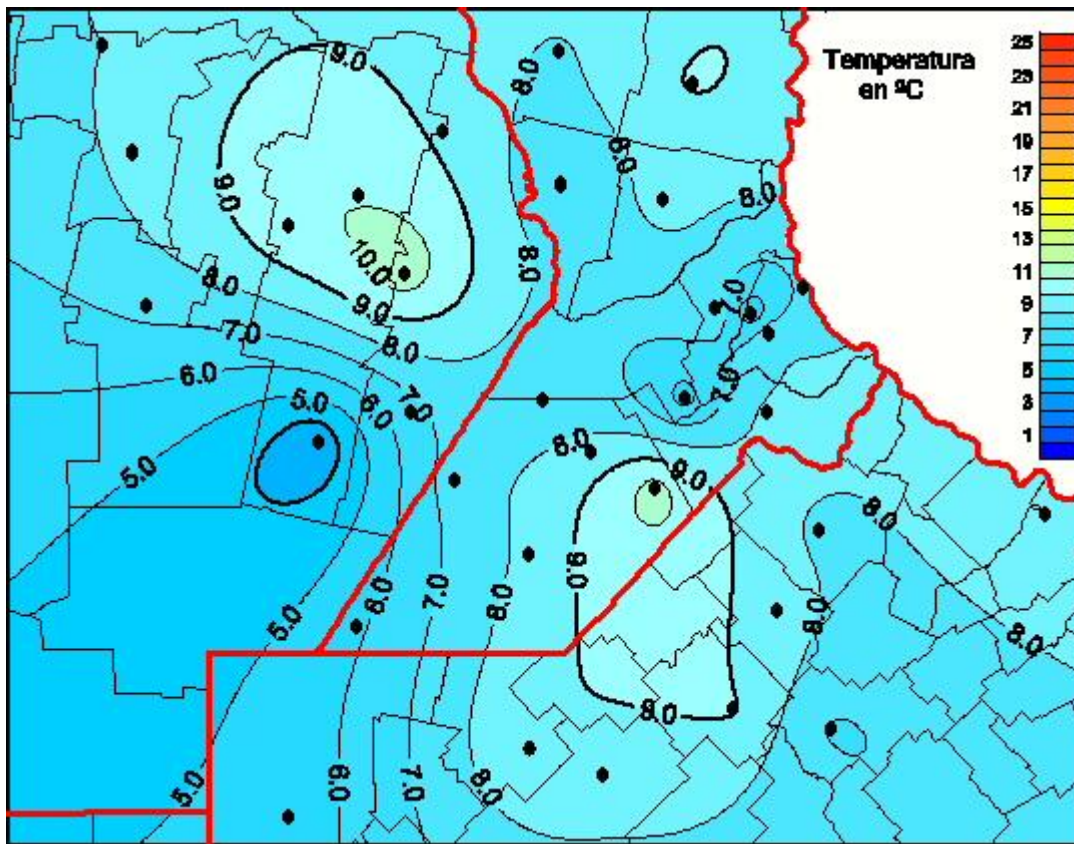

# Temperaturas Medias

Mapa de temperaturas medias de las últimas 24 horas.  
(Desde las 8:00AM hasta las 8:00AM). Se actualiza a las 10:00hs.