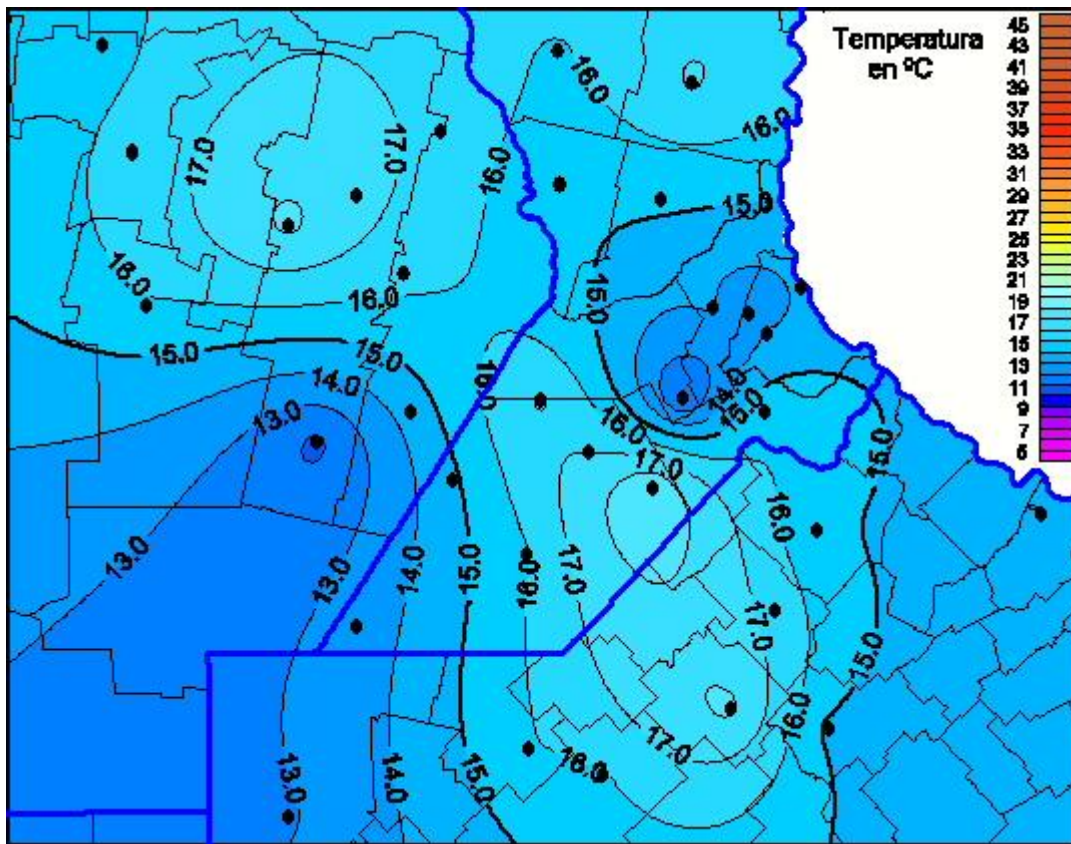

Temperaturas Máximas

Mapa de temperaturas máximas de las últimas 24 horas.
(Desde las 8:00AM hasta las 8:00AM). Se actualiza a las 10:00hs.