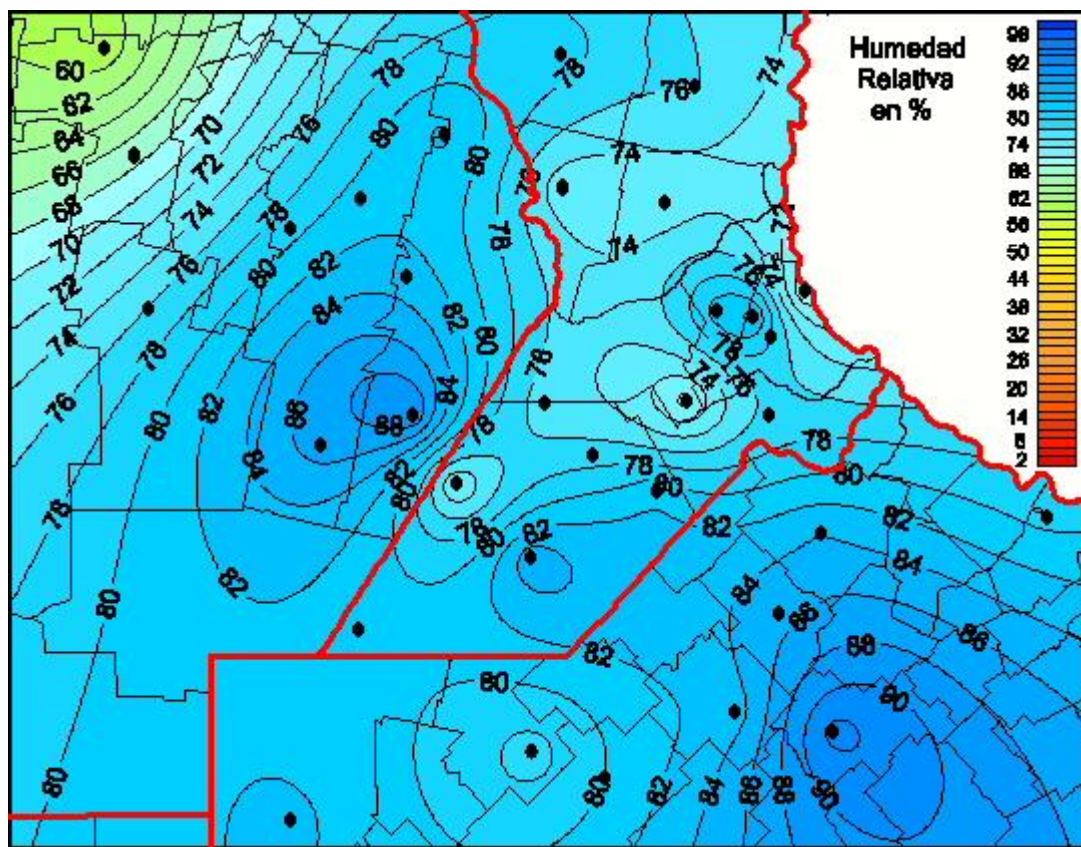

Humedad Relativa

Mapa de humedad relativa de las últimas 24 horas.
(Desde las 8:00AM hasta las 8:00AM). Se actualiza a las 10:00hs.