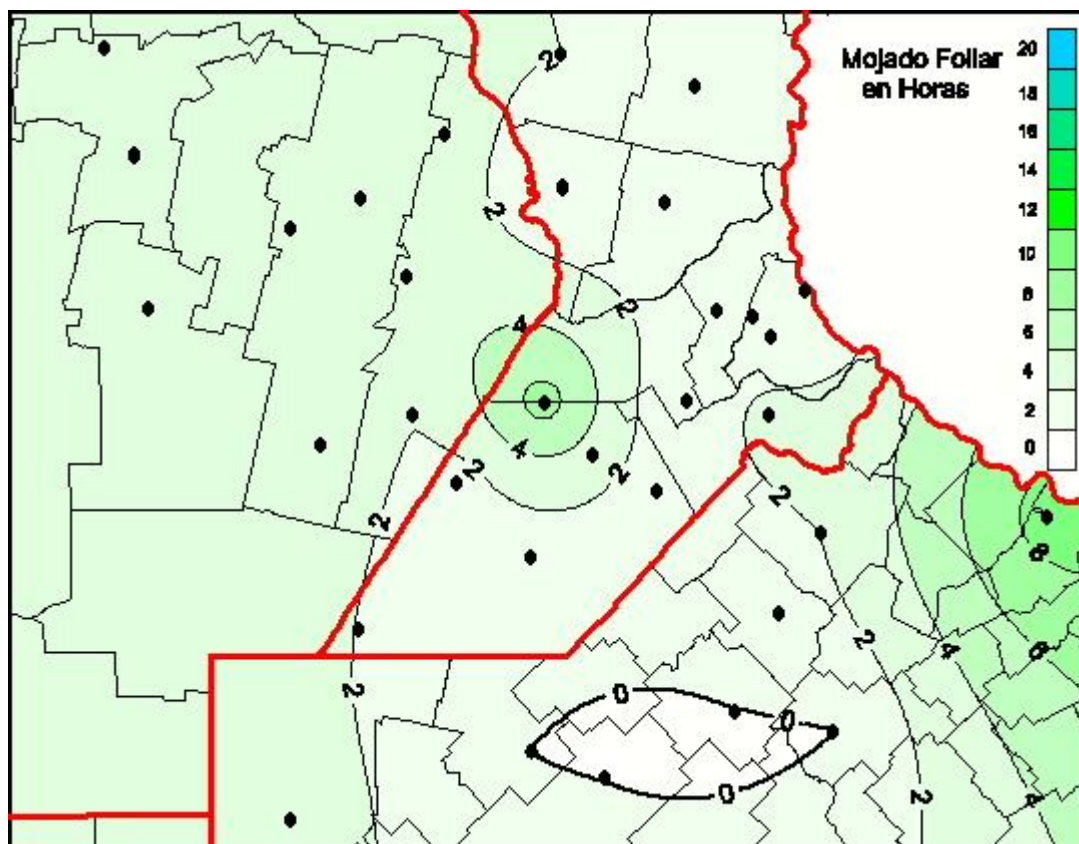

## Humedad de Hoja

Mapa de humedad de hoja de las las últimas 24 horas.  
(Desde las 8:00AM hasta las 8:00AM). Se actualiza a las 10:00hs.