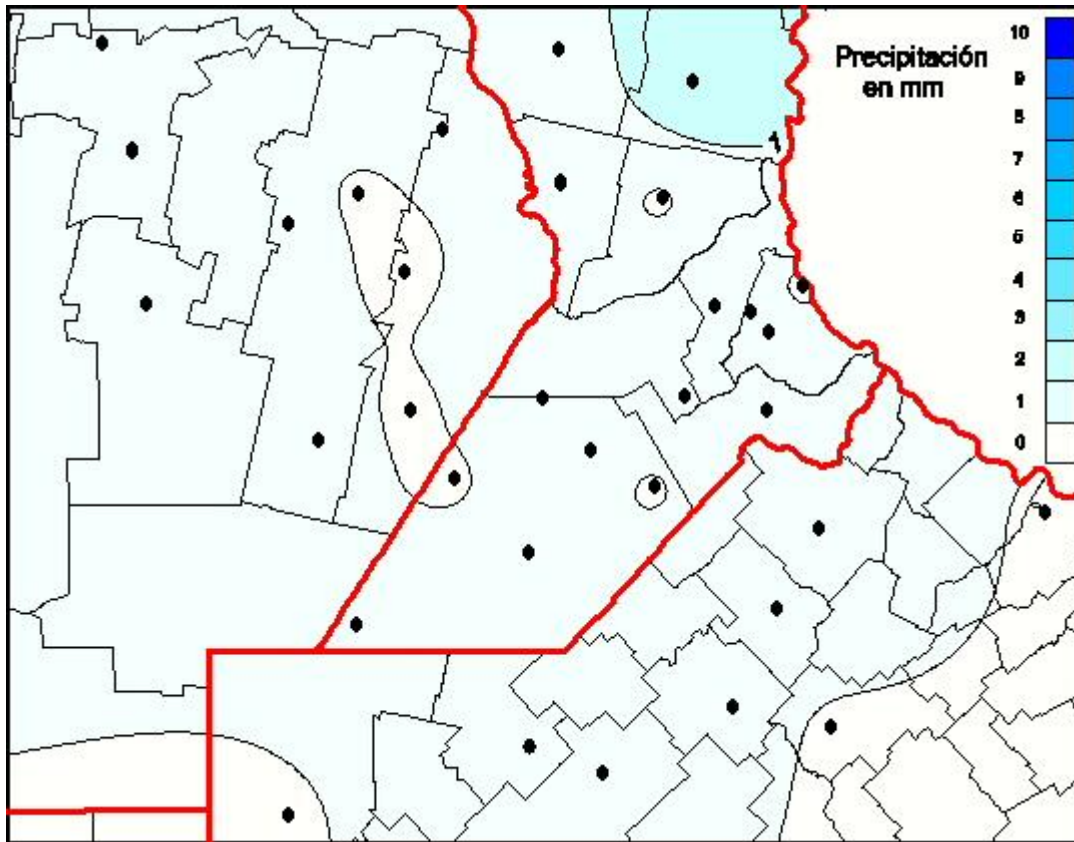

Lluvias

Mapa de precipitación acumulada en las últimas 24 horas.
(Desde las 8:00AM hasta las 8:00AM). Se actualiza a las 10:00hs.