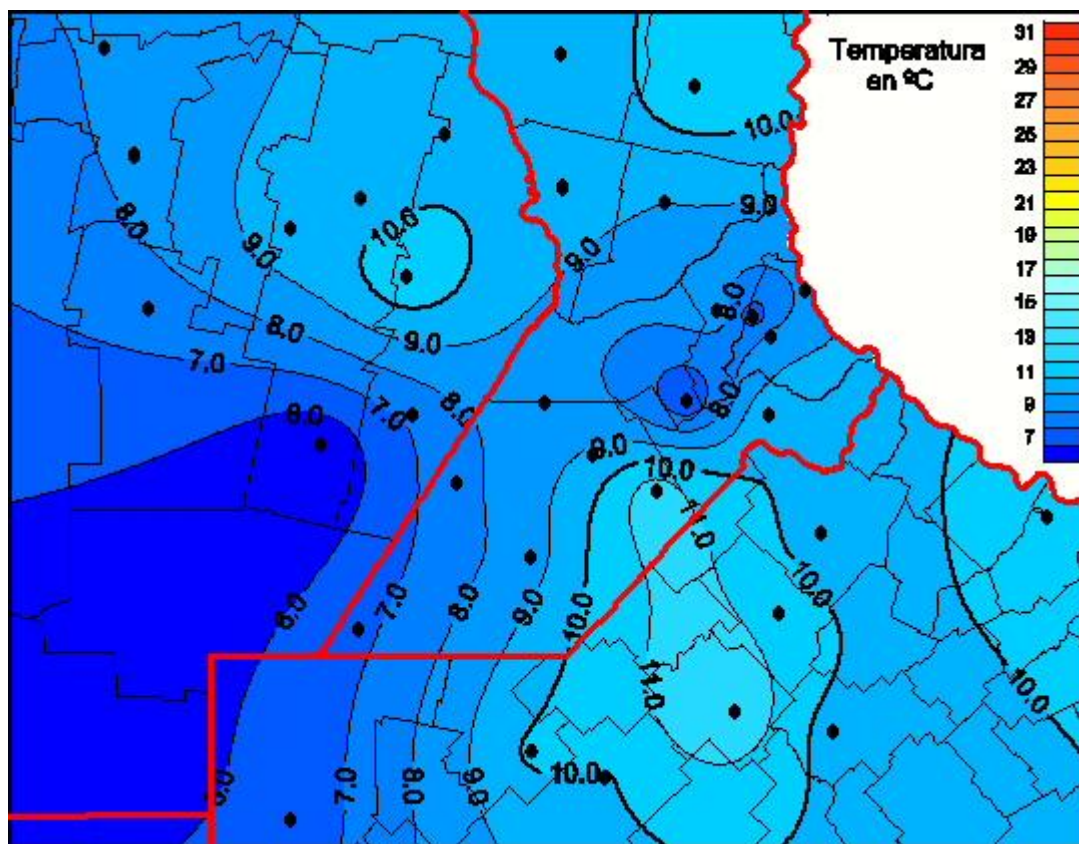

Temperaturas Medias

Mapa de temperaturas medias de las las últimas 24 horas.
(Desde las 8:00AM hasta las 8:00AM). Se actualiza a las 10:00hs.